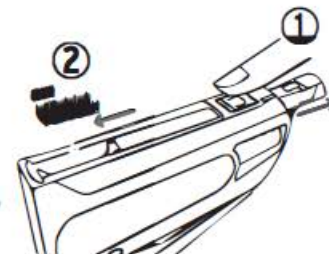

Este producto está garantizado por 10 años contra defectos de fabricación, funcionamiento y mano de obra. Para hacer válida la garantía o adquirir partes o refacciones, deberá presentar el producto en Corregidora 35, Col. Centro, Alc. Cuauhtémoc, CDMX C.P. 06060 o en el establecimiento donde lo compró. Para dudas o comentarios consulte WWW.TRUPER.COM o llame al 800 018 7873. Made in/Hecho en Taiwán. Importado por TRUPER, S.A. DE C.V. Parque Industrial 1, Parque Industrial Jilotepec, Jilotepec, Edo. de Méx. C.P. 54257. 03-2023

Fecha de compra:

⚠ ADVERTENCIA No engrapar cables con alto voltaje, para evitar electrocución, ni en lugares húmedos. Solo engrape cables de bajo voltaje (de antenas de radio / televisión y cables telefónicos).

7 501206 674222