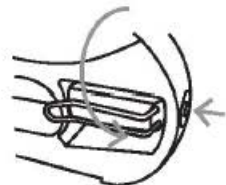

TRUPER®

17981 ET-50X

Apriete el botón y
gire el gancho

Fácil recarga
de grapas

Fabricada en
aluminio

Grapas marca Truper® disponibles:

1/4" 6.5 mm ET-50-1/4

5/16" 8 mm ET-50-5/16

3/8" 9.5 mm ET-50-3/8

1/2" 13 mm ET-50-1/2

9/16" 14 mm ET-50-9/16

Clavos calibre 18
marca Truper® disponibles:

5/8" 16 mm CLANEU-18-15

Trabajos en madera
Wood works

Tapicería
Upholstery

Alfombra
Carpet

Instrucciones

Como quitar las grapas atoradas:

- 1- Presione el seguro que se encuentra en la parte posterior para liberar y jale la base de las grapas.
- 2- Después de retirar las grapas atoradas, ponga de nuevo la base de las grapas empujando hacia su posición original.