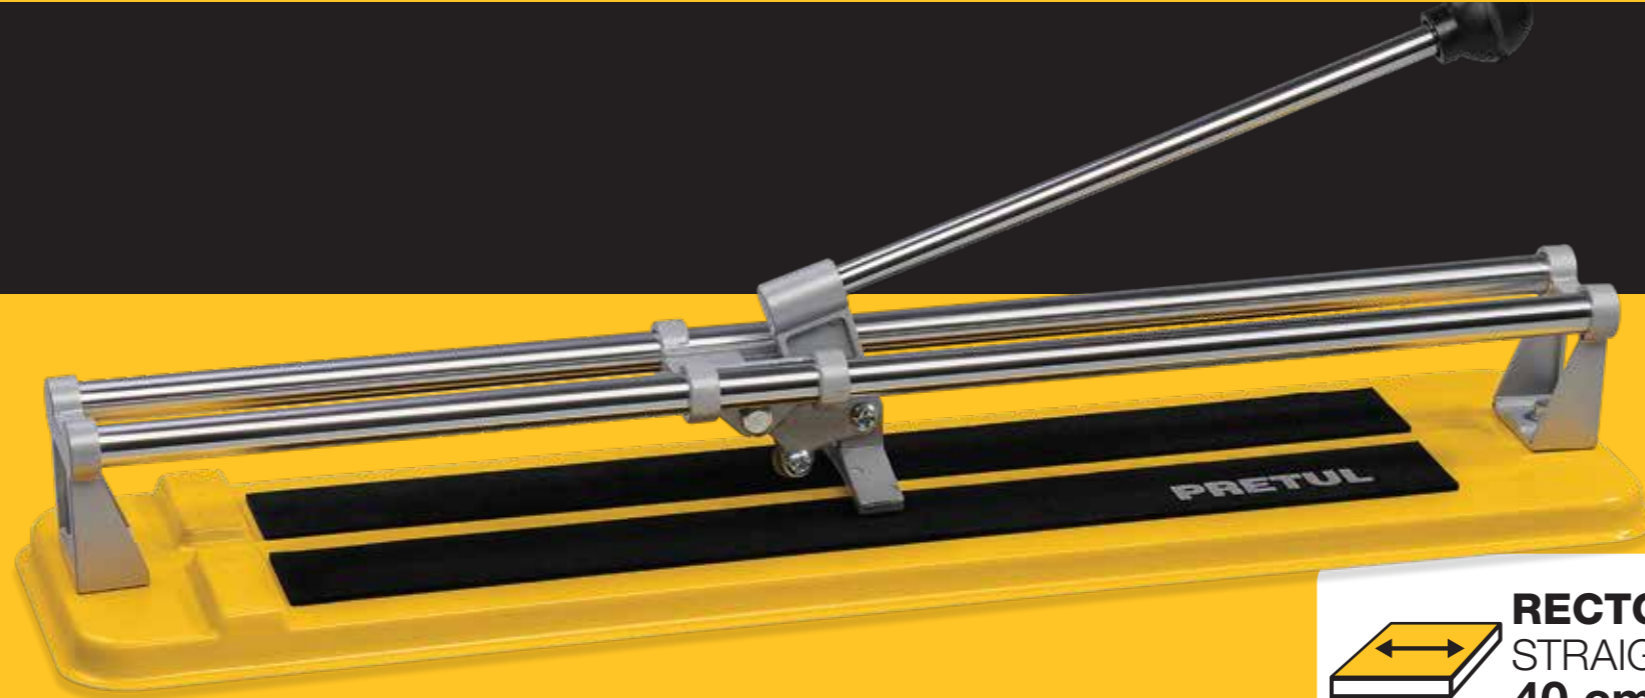

# PRETUL®

20996  
CAZ-40P

## Cortador de azulejo Tile cutter

40 16"  
cm

CAPACIDAD DE CORTE  
CUTTING CAPACITY

**RECTO**  
STRAIGHT  
40 cm max

**ESPESOR**  
THICKNESS  
10 mm max

### Instructivo de operación:

Marque el azulejo a la medida que desee cortarlo.  
Coloque el azulejo sobre la base y al tope con la parte superior numerada. Raye de una sola vez por el lado esmaltado desde el extremo próximo al operario, con la cuchilla de corte con movimiento hacia adelante y haciendo presión con la manivela.  
Posicione el quebrador al final del azulejo, presionando ligeramente sobre la palanca, hasta tronar el azulejo.