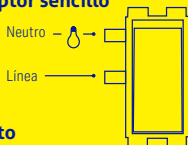

Interruptor sencillo

Contacto