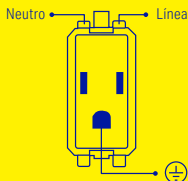

Garantía. Duración: 1 año. Cobertura: piezas, componentes y mano de obra contra defectos de fabricación o funcionamiento, excepto si se usó en condiciones distintas a las normales; cuando no fue operado conforme instructivo; fue alterado o reparado por personal no autorizado por TRUPER®. Para hacer efectiva la garantía presente el producto, póliza sellada o factura o recibo o comprobante, en el establecimiento donde lo compró o en Corregidora 35, Centro, Cuauhtémoc, CDMX, 06060, donde también podrá adquirir partes, componentes, consumibles y accesorios. Incluye los gastos de transportación del producto que deriven de su cumplimiento de su red de servicio. Tel. 800-018-7873. Made in/Hecho en China. Importador TRUPER, S.A. de C.V. Parque Industrial 1, Parque Industrial Jilotepec, Jilotepec, Edo. de Méx. C.P. 54257, Tel. 761 782 9100. WWW.TRUPER.COM

Sello del establecimiento comercial.
Fecha de entrega.

VOLTECK®
UNA MARCA DE
GRUPO TRUPER