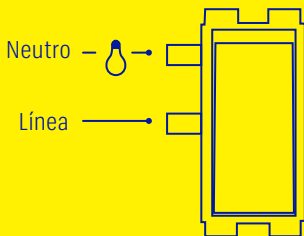

INSTRUCCIONES

LEA ANTES DE INSTALAR:

1. Pele los cables aproximadamente 1.6 cm
2. Conecte los cables de acuerdo al diagrama.
3. Inserte los alambres en las terminales y apriete firmemente los tornillos.
4. Monte el producto, después monte la placa en la pared.
5. Vuelva a conectar la corriente eléctrica.

Para mejores resultados utilice caja marca VOLTECK.

▲ ADVERTENCIA Antes de instalar, interrumpa el paso de energía mediante el interruptor de circuito o fusible. Asegúrese que el circuito no esté energizado y que el área esté libre de humedad antes de iniciar la instalación. No sobrepase la corriente indicada. Mantenga la bolsa de plástico fuera del alcance de bebés y niños para prevenir cualquier riesgo de asfixia.