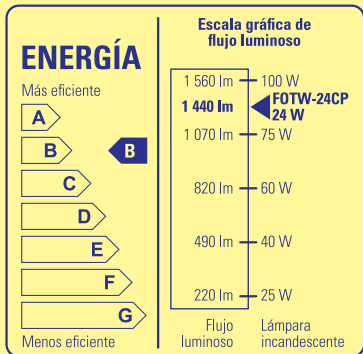

Lámpara fluorescente
compacta autobalastada
Self-ballast compact
fluorescent lamp
Luz de día. Daylight
Twist

26110
FOTW-24CP
01-2022

VOLTECK
Basic

Especificaciones

Tensión: 127 V-
Frecuencia: 60 Hz
Corriente: 315 mA
Luz de día: 6 500 K
Potencia: 24 W
Equivalencia: 100 W
Flujo luminoso: 1 440 lm
Eficacia: 60 lm/W
Vida: 6 000 h
Diámetro del Tubo: T4

Contiene Mercurio.
Desechar de forma
apropiada.

Disponga de este producto y sus componentes con base en las regulaciones locales al término de su vida útil.

Consumo de energía eléctrica

Consumo de energía: **576 Wh/día**
Por unidad de tiempo en condiciones normales de operación del aparato.