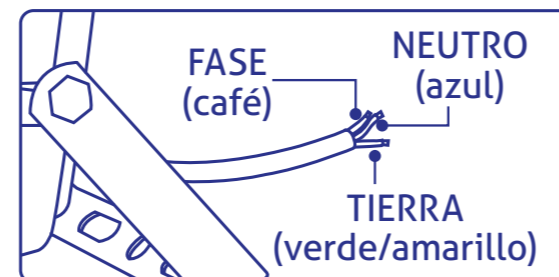

VOLTECK® UNA MARCA DE GRUPO TRUPER

LEA ESTAS INSTRUCCIONES ANTES DE INSTALAR

IMPORTANTE: Antes de instalar, desconecte el paso de energía mediante el interruptor de circuito o fusible. Asegúrese que el circuito no esté energizado y que el área esté libre de humedad antes de iniciar la instalación.

Identifique los cables de FASE (café), NEUTRO (azul) y TIERRA (verde/amarillo) que vienen previamente conectados al reflector. Una vez identificados, conéctelos a la línea.

LIMPIEZA

Utilice sólo un paño suave. No utilice solventes o productos químicos.