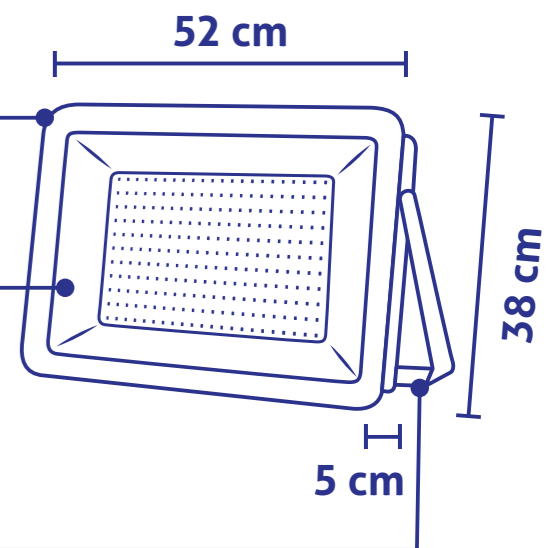

VOLTECK® UNA MARCA DE GRUPO TRUPER