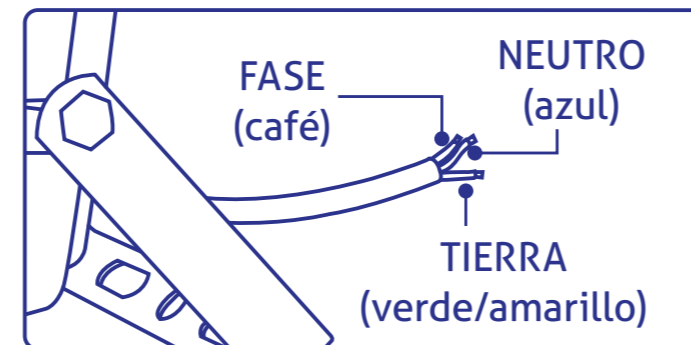

Identifique los cables de FASE (café), NEUTRO (azul) y TIERRA (verde/amarillo) que vienen previamente conectados al reflector. Una vez identificados, conéctelos a la línea.

LIMPIEZA

Utilice sólo un paño suave.
No utilice solventes o productos químicos.