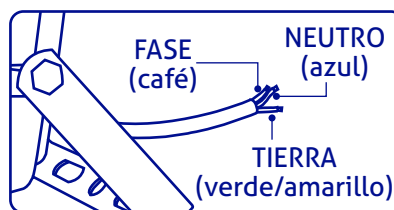

Identifique los cables de FASE (café), NEUTRO (azul) y TIERRA (verde/amarillo) que vienen previamente conectados al reflector. Una vez identificados, conéctelos a la línea.

LIMPIEZA

Utilice sólo un paño suave. No utilice solventes o productos químicos. Incluye driver.