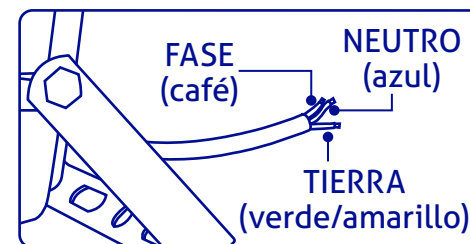

VOLTECK® UNA MARCA DE
GRUPO TRUPER

LEA ESTAS INSTRUCCIONES ANTES DE INSTALAR

IMPORTANTE: Antes de instalar, desconecte el paso de energía mediante el interruptor de circuito o fusible. Asegúrese que el circuito no esté energizado y que el área esté libre de humedad antes de iniciar la instalación.

Identifique los cables de FASE (café), NEUTRO (azul) y TIERRA (verde/amarillo) que vienen previamente conectados al reflector. Una vez identificados, conéctelos a la línea.

LIMPIEZA

Utilice sólo un paño suave.
No utilice solventes o productos químicos. Incluye driver.