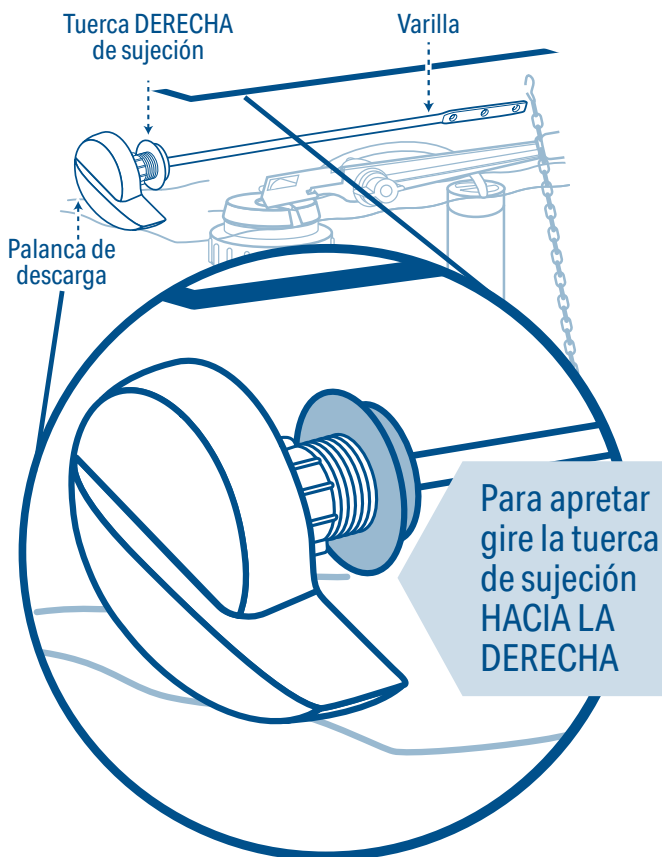

Palanca metálica para WC W.C. flush lever

Cuerpo de zamac
Zamak body

VARILLA DE LATÓN
BRASS ROD

Este producto está garantizado por 1 año contra defectos de fabricación, funcionamiento y mano de obra. Para hacer válida la garantía o adquirir partes o refacciones, deberá presentar el producto en Corregidora 35, Col. Centro, Alc. Cuauhtémoc, CDMX C.P. 06060 o en el establecimiento donde lo compró. Para dudas o comentarios consulte WWW.TRUPER.COM o llame al 800 018 7873.