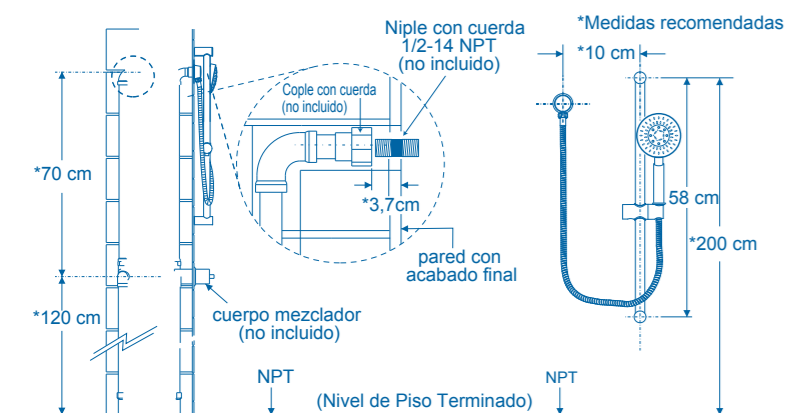

Barra mural para regadera de teléfono / Handheld shower slide bar

45090
AR-02

TRICROMO
TRICHROME
Brillo y resistencia
Brightness & resistance

Cuerpo de ACERO INOXIDABLE
Compatible con cualquier marca

STAINLESS STEEL body
Fits any brand

CROMADO / CHROME

Véase instructivo impreso en caja.

CONT.: 1 BARRA MURAL CON SOPORTE, 1 CODO Y TORNILLERÍA PARA SU INSTALACIÓN

INSTRUCTIVO DE INSTALACIÓN

1. Requerimientos de instalación.

* Las imágenes en el instructivo son sólo como referencia.

2. Instalación de su Barra Mural.

- Coloque el soporte inferior a la altura deseada y marque el punto donde colocará el tornillo del soporte. Perfore la marca que ubicó previamente, con la herramienta adecuada e inserte el taquete en el barreno y fije el soporte con el tornillo retirando el tapón del mismo previamente.

- Coloque la barra en el soporte inferior previamente instalado y marque el punto superior de la barra donde se ubicará el tornillo del soporte superior. Quite la barra mural para que pueda perforar la marca superior y coloque el taquete dentro del barreno. Inserte nuevamente la barra mural en el soporte inferior ya montado y coloque el soporte superior en la barra mural, fije firmemente con el tornillo y coloque finalmente el tapón superior.