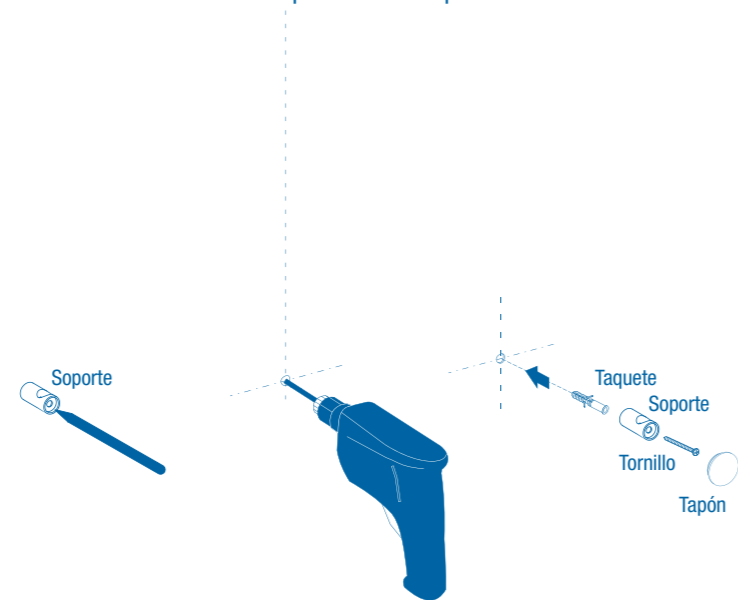

Barra mural para regadera de teléfono / Handheld shower slide bar

45090
AR-02

TRICROMO
TRICHROME
Brillo y resistencia
Brightness & resistance

Cuerpo de ACERO INOXIDABLE
Compatible con cualquier marca

STAINLESS STEEL body
Fits any brand

CROMADO / CHROME

Véase instructivo impreso en caja.

CONT.: 1 BARRA MURAL CON SOPORTE, 1 CODO Y TORNILLERÍA PARA SU INSTALACIÓN

INSTRUCTIVO DE INSTALACIÓN

1. Requerimientos de instalación.

* Las imágenes en el instructivo son sólo como referencia.

2. Instalación de su Barra Mural.

- Coloque el soporte inferior a la altura deseada y marque el punto donde colocará el tornillo del soporte. Perfore la marca que ubicó previamente, con la herramienta adecuada e inserte el taquete en el barreno y fije el soporte con el tornillo retirando el tapón del mismo previamente.

- Coloque la barra en el soporte inferior previamente instalado y marque el punto superior de la barra donde se ubicará el tornillo del soporte superior. Quite la barra mural para que pueda perforar la marca superior y coloque el taquete dentro del barreno. Inserte nuevamente la barra mural en el soporte inferior ya montado y coloque el soporte superior en la barra mural, fije firmemente con el tornillo y coloque finalmente el tapón superior.