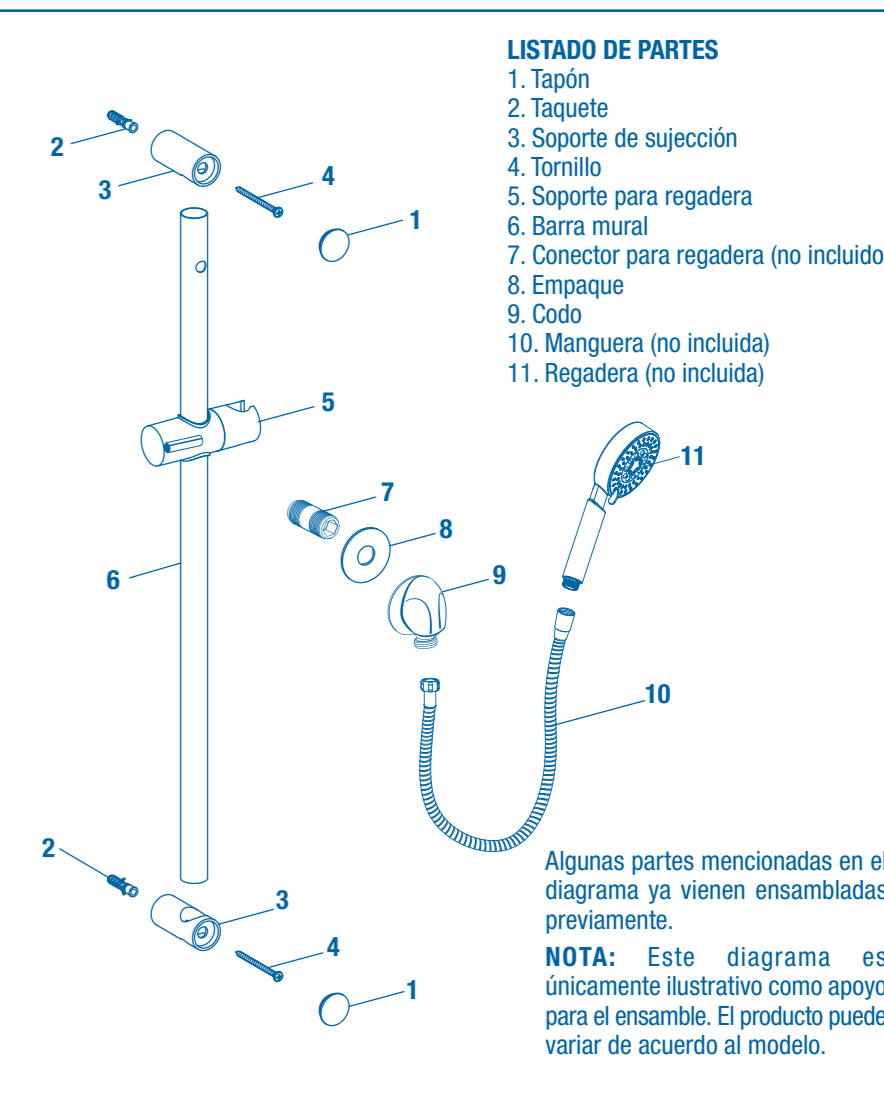

2. Instalación de su Barra Mural.

- Coloque el soporte inferior a la altura deseada y marque el punto donde colocará el tornillo del soporte. Perfore la marca que ubicó previamente, con la herramienta adecuada e inserte el taquete en el barreno y fije el soporte con el tornillo retirando el tapón del mismo previamente.

- Coloque la barra en el soporte inferior previamente instalado y marque el punto superior de la barra donde se ubicará el tornillo del soporte superior. Quite la barra mural para que pueda perforar la marca superior y coloque el taquete dentro del barreno. Inserte nuevamente la barra mural en el soporte inferior ya montado y coloque el soporte superior en la barra mural, fije firmemente con el tornillo y coloque finalmente el tapón superior.

- Enrosque el conector (no incluido) a la salida de agua y rosque el codo, asegúrese de purgar la línea de alimentación antes de conectar el codo y colocar cinta teflón en las roscas para evitar fugas.

TORNILLERÍA PARA INSTALACIÓN:

2 Tornillos
2 Taquetes

Algunas partes mencionadas en el diagrama ya vienen ensambladas previamente.

NOTA: Este diagrama es únicamente ilustrativo como apoyo para el ensamble. El producto puede variar de acuerdo al modelo.