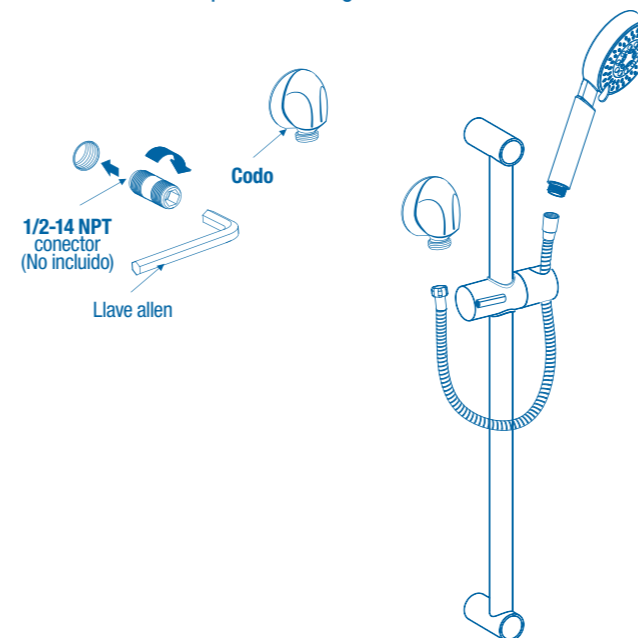

Barra mural para regadera de teléfono / Handheld shower slide bar

45090
AR-02

TRICROMO
TRICHROME
Brillo y resistencia
Brightness & resistance

Cuerpo de ACERO INOXIDABLE
Compatible con cualquier marca

STAINLESS STEEL body
Fits any brand

2. Instalación de su Barra Mural.

- Coloque el soporte inferior a la altura deseada y marque el punto donde colocará el tornillo del soporte. Perfore la marca que ubicó previamente, con la herramienta adecuada e inserte el taquete en el barreno y fije el soporte con el tornillo retirando el tapón del mismo previamente.

- Coloque la barra en el soporte inferior previamente instalado y marque el punto superior de la barra donde se ubicará el tornillo del soporte superior. Quite la barra mural para que pueda perforar la marca superior y coloque el taquete dentro del barreno. Inserte nuevamente la barra mural en el soporte inferior ya montado y coloque el soporte superior en la barra mural, fije firmemente con el tornillo y coloque finalmente el tapón superior.

- Enrosque el conector (no incluido) a la salida de agua y rosque el codo, asegúrese de purgar la línea de alimentación antes de conectar el codo y colocar cinta teflón en las roscas para evitar fugas.