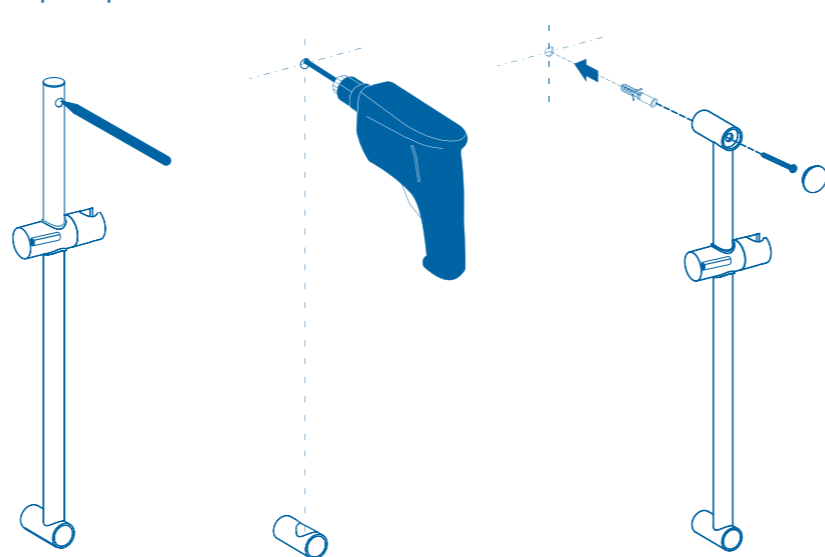

Barra mural para regadera de teléfono / Handheld shower slide bar

45090
AR-02

TRICROMO
TRICHROME
Brillo y resistencia
Brightness & resistance

Cuerpo de ACERO INOXIDABLE
Compatible con cualquier marca

STAINLESS STEEL body
Fits any brand

CROMADO / CHROME

Véase instructivo impreso en caja.

CONT.: 1 BARRA MURAL CON SOPORTE, 1 CODO Y TORNILLERÍA PARA SU INSTALACIÓN

INSTRUCTIVO DE INSTALACIÓN

1. Requerimientos de instalación.

* Las imágenes en el instructivo son sólo como referencia.

2. Instalación de su Barra Mural.

- Coloque el soporte inferior a la altura deseada y marque el punto donde colocará el tornillo del soporte. Perfore la marca que ubicó previamente, con la herramienta adecuada e inserte el taquete en el barreno y fije el soporte con el tornillo retirando el tapón del mismo previamente.

- Coloque la barra en el soporte inferior previamente instalado y marque el punto superior de la barra donde se ubicará el tornillo del soporte superior. Quite la barra mural para que pueda perforar la marca superior y coloque el taquete dentro del barreno. Inserte nuevamente la barra mural en el soporte inferior ya montado y coloque el soporte superior en la barra mural, fije firmemente con el tornillo y coloque finalmente el tapón superior.