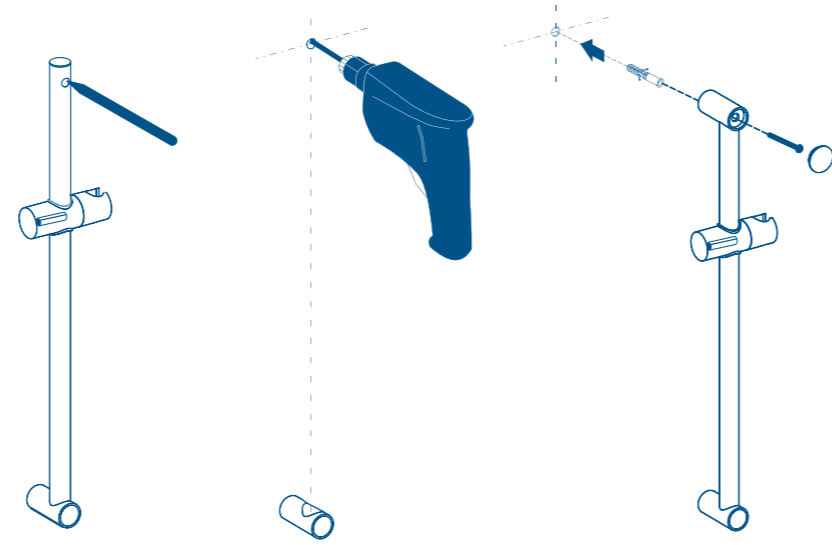

45091
AR-02N

SATINADO / SATIN

Véase instructivo impreso en caja.

CONT.: 1 BARRA MURAL CON SOPORTE, 1 CODO Y TORNILLERÍA PARA SU INSTALACIÓN

Barra mural para regadera de teléfono / Handheld shower slide bar

Cuerpo de ACERO INOXIDABLE
Compatible con cualquier marca

STAINLESS STEEL body
Fits any brand

INSTRUCTIVO DE INSTALACIÓN

1. Requerimientos de instalación.

* Las imágenes en el instructivo son sólo como referencia.

2. Instalación de su Barra Mural.

- Coloque el soporte inferior a la altura deseada y marque el punto donde colocará el tornillo del soporte. Perfore la marca que ubicó previamente, con la herramienta adecuada e inserte el taquete en el barreno y fije el soporte con el tornillo retirando el tapón del mismo previamente.

- Coloque la barra en el soporte inferior previamente instalado y marque el punto superior de la barra donde se ubicará el tornillo del soporte superior. Quite la barra mural para que pueda perforar la marca superior y coloqué el taquete dentro del barreno. Inserte nuevamente la barra mural en el soporte inferior ya montado y coloque el soporte superior en la barra mural, fije firmemente con el tornillo y coloque finalmente el tapón superior.