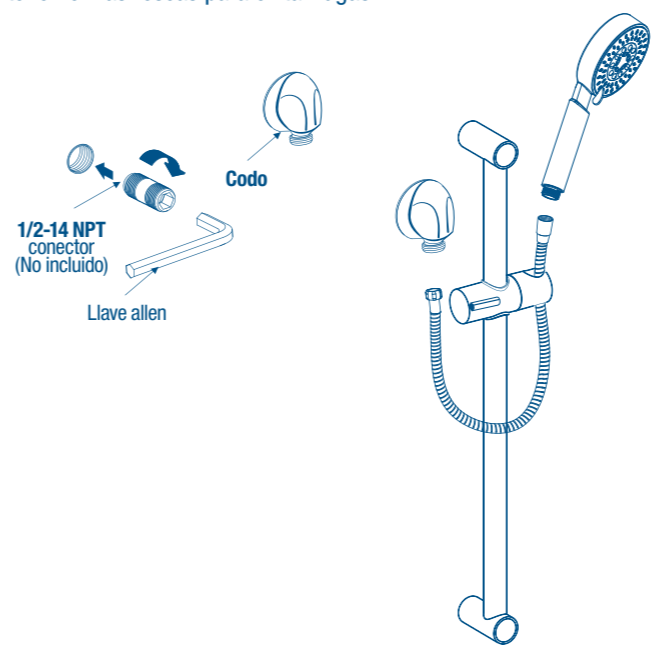

45091
AR-02N

SATINADO / SATIN

Véase instructivo impreso en caja.

CONT.: 1 BARRA MURAL CON SOPORTE, 1 CODO Y TORNILLERÍA PARA SU INSTALACIÓN

Barra mural para regadera de teléfono / Handheld shower slide bar

2. Instalación de su Barra Mural.

- Coloque el soporte inferior a la altura deseada y marque el punto donde colocará el tornillo del soporte. Perfore la marca que ubicó previamente, con la herramienta adecuada e inserte el taquete en el barreno y fije el soporte con el tornillo retirando el tapón del mismo previamente.

- Coloque la barra en el soporte inferior previamente instalado y marque el punto superior de la barra donde se ubicará el tornillo del soporte superior. Quite la barra mural para que pueda perforar la marca superior y coloqué el taquete dentro del barreno. Inserte nuevamente la barra mural en el soporte inferior ya montado y coloque el soporte superior en la barra mural, fije firmemente con el tornillo y coloque finalmente el tapón superior.

- Enrosque el conector (no incluido) a la salida de agua y rosque el codo, asegúrese de purgar la línea de alimentación antes de conectar el codo y colocar cinta teflón en las roscas para evitar fugas.