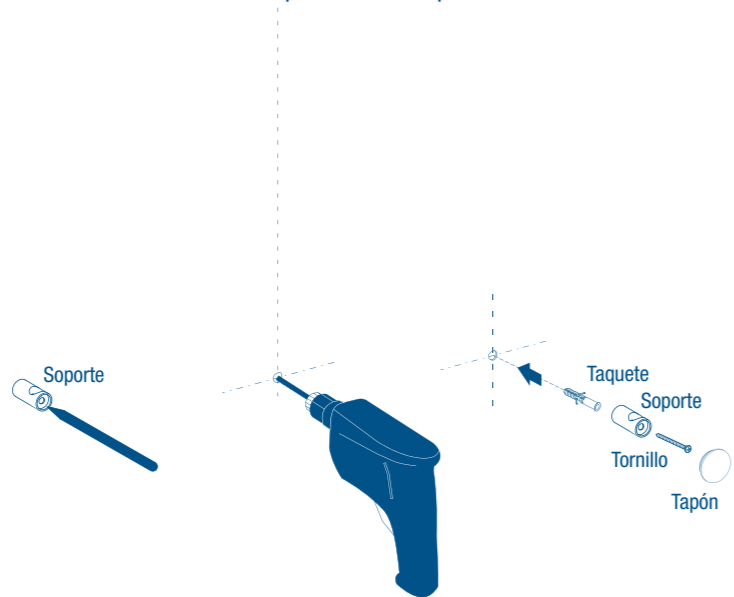

45091
AR-02N

SATINADO / SATIN

Véase instructivo impreso en caja.

CONT.: 1 BARRA MURAL CON SOPORTE, 1 CODO Y TORNILLERÍA PARA SU INSTALACIÓN

Barra mural para regadera de teléfono / Handheld shower slide bar

2. Instalación de su Barra Mural.

- Coloque el soporte inferior a la altura deseada y marque el punto donde colocará el tornillo del soporte. Perfore la marca que ubicó previamente, con la herramienta adecuada e inserte el taquete en el barreno y fije el soporte con el tornillo retirando el tapón del mismo previamente.

- Coloque la barra en el soporte inferior previamente instalado y marque el punto superior de la barra donde se ubicará el tornillo del soporte superior. Quite la barra mural para que pueda perforar la marca superior y coloqué el taquete dentro del barreno. Inserte nuevamente la barra mural en el soporte inferior ya montado y coloque el soporte superior en la barra mural, fije firmemente con el tornillo y coloque finalmente el tapón superior.