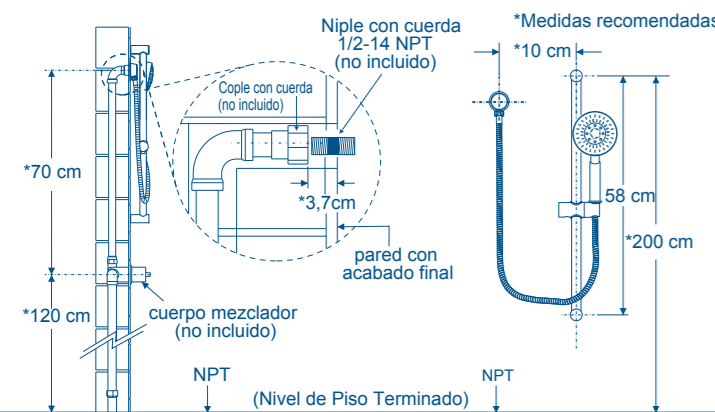

INSTRUCTIVO DE INSTALACIÓN

1. Requerimientos de instalación.