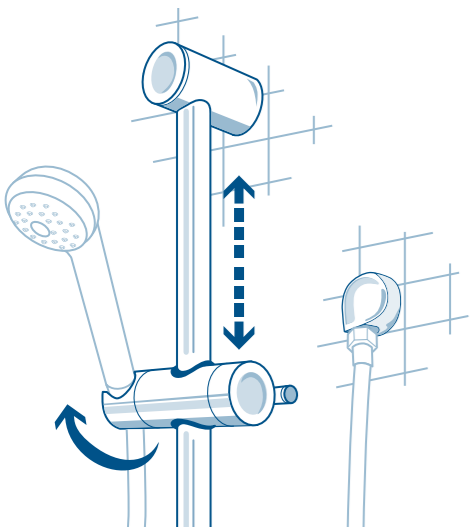

45091
AR-02N

SATINADO / SATIN

Véase instructivo impreso en caja.

CONT.: 1 BARRA MURAL CON SOPORTE, 1 CODO Y TORNILLERÍA PARA SU INSTALACIÓN

Barra mural para regadera de teléfono / Handheld shower slide bar

Cuerpo de ACERO INOXIDABLE
Compatible con cualquier marca

STAINLESS STEEL body
Fits any brand