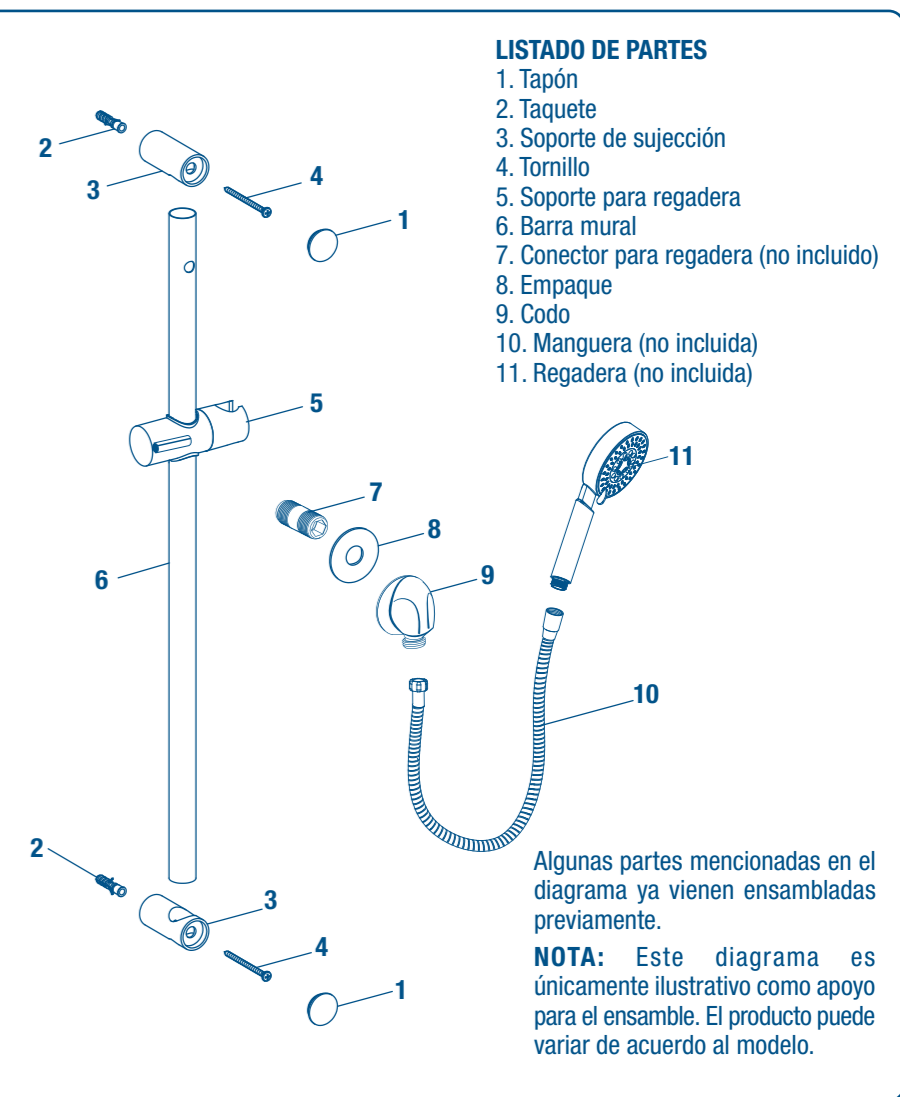

2. Instalación de su Barra Mural.

- Coloque el soporte inferior a la altura deseada y marque el punto donde colocará el tornillo del soporte. Perfore la marca que ubicó previamente, con la herramienta adecuada e inserte el taquete en el barreno y fije el soporte con el tornillo retirando el tapón del mismo previamente.

- Coloque la barra en el soporte inferior previamente instalado y marque el punto superior de la barra donde se ubicará el tornillo del soporte superior. Quite la barra mural para que pueda perforar la marca superior y coloqué el taquete dentro del barreno. Inserte nuevamente la barra mural en el soporte inferior ya montado y coloque el soporte superior en la barra mural, fije firmemente con el tornillo y coloque finalmente el tapón superior.

- Enrosque el conector (no incluido) a la salida de agua y rosque el codo, asegúrese de purgar la línea de alimentación antes de conectar el codo y colocar cinta teflón en las roscas para evitar fugas.

TORNILLERÍA PARA INSTALACIÓN:

- 2 Tornillos
- 2 Taquetes

LISTADO DE PARTES

1. Tapón
2. Taquete
3. Soporte de sujeción
4. Tornillo
5. Soporte para regadera
6. Barra mural
7. Conector para regadera (no incluido)
8. Empaque
9. Codo
10. Manguera (no incluida)
11. Regadera (no incluida)