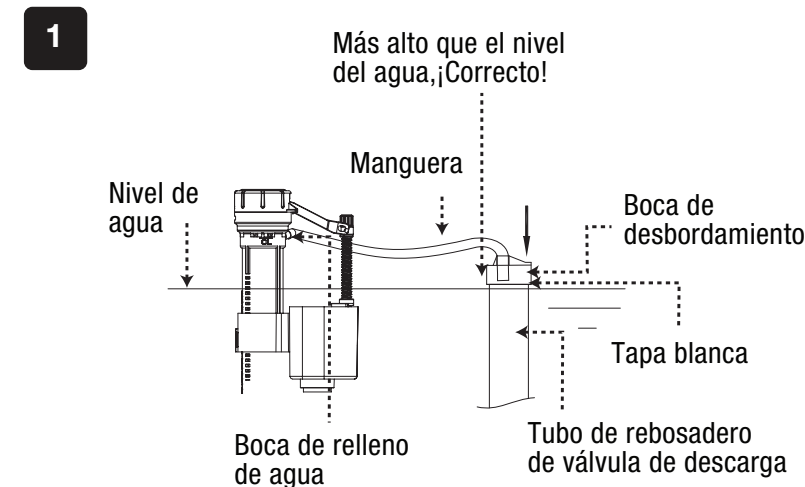

VÁLVULA DE ADMISIÓN / VÁLVULA DE DESCARGA

DISEÑO DE INSTALACIÓN

AVISO: Antes de la instalación. Por favor, retire los accesorios viejos y limpie el tanque. Limpie primero la tubería de suministro de agua para la nueva instalación. No utilice masilla para sellar los accesorios. No utilice limpiadores con cloro (lejía) o productos relacionados.

1. INSTALACIÓN DE LA VÁLVULA DE DESCARGA

Tome el sapo y retire del pedestal.

Inserte la válvula de descarga en el orificio de descarga del tanque con la junta de goma, posteriormente coloque la arandela plástica por la parte exterior y enseguida apriete la tuerca hasta que quede bien fija la válvula.

45308
VW-058

Instale el sapo.

INSTALACIÓN DE LA VÁLVULA DE ADMISIÓN

Coloque la válvula de admisión y la arandela triangular de entrada de agua en el orificio de entrada de agua del tanque de agua, luego, cubra la arandela plana de entrada de agua, la arandela de plástico y la tuerca hexagonal a su vez desde la parte inferior de la válvula de admisión. Fije la tuerca hexagonal de la entrada de agua y haga un ajuste adecuado de acuerdo con el tamaño del tanque de agua.

INSTALACIÓN DE LA VÁLVULA DE ADMISIÓN

Deje que un lado del tubo de relleno de agua cubra el orificio de agua de la válvula de admisión y que el otro lado cubra la parte superior el orificio de tapa blanca del tubo de desagüe