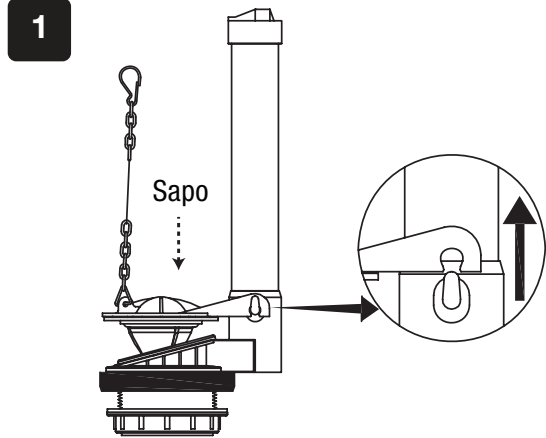

VÁLVULA DE ADMISIÓN / VÁLVULA DE DESCARGA

DISEÑO DE INSTALACIÓN

AVISO: Antes de la instalación. Por favor, retire los accesorios viejos y limpie el tanque. Limpie primero la tubería de suministro de agua para la nueva instalación. No utilice masilla para sellar los accesorios. No utilice limpiadores con cloro (lejía) o productos relacionados.

1. INSTALACIÓN DE LA VÁLVULA DE DESCARGA

Tome el sapo y retire del pedestal.

Inserte la válvula de descarga en el orificio de descarga del tanque con la junta de goma, posteriormente coloque la arandela plástica por la parte exterior y enseguida apriete la tuerca hasta que quede bien fija la válvula.

45308
VW-058

Instale el sapo.

INSTALACIÓN DE LA VÁLVULA DE ADMISIÓN

Coloque la válvula de admisión y la arandela triangular de entrada de agua en el orificio de entrada de agua del tanque de agua, luego, cubra la arandela plana de entrada de agua, la arandela de plástico y la tuerca hexagonal a su vez desde la parte inferior de la válvula de admisión. Fije la tuerca hexagonal de la entrada de agua y haga un ajuste adecuado de acuerdo con el tamaño del tanque de agua.

INSTALACIÓN DE LA VÁLVULA DE ADMISIÓN

Deje que un lado del tubo de relleno de agua cubra el orificio de agua de la válvula de admisión y que el otro lado cubra la parte superior el orificio de tapa blanca del tubo de desagüe