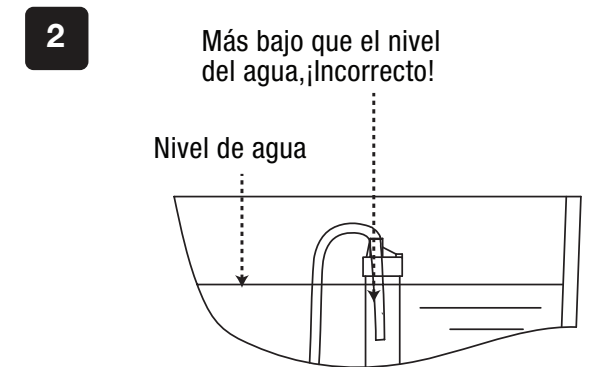

VÁLVULA DE ADMISIÓN / VÁLVULA DE DESCARGA

DISEÑO DE INSTALACIÓN

AVISO: Antes de la instalación. Por favor, retire los accesorios viejos y limpie el tanque. Limpie primero la tubería de suministro de agua para la nueva instalación. No utilice masilla para sellar los accesorios. No utilice limpiadores con cloro (lejía) o productos relacionados.

1. INSTALACIÓN DE LA VÁLVULA DE DESCARGA

Tome el sapo y retire del pedestal.

Inserte la válvula de descarga en el orificio de descarga del tanque con la junta de goma, posteriormente coloque la arandela plástica por la parte exterior y enseguida apriete la tuerca hasta que quede bien fija la válvula.

45308
VW-058

Instale el sapo.

INSTALACIÓN DE LA VÁLVULA DE ADMISIÓN

Coloque la válvula de admisión y la arandela triangular de entrada de agua en el orificio de entrada de agua del tanque de agua, luego, cubra la arandela plana de entrada de agua, la arandela de plástico y la tuerca hexagonal a su vez desde la parte inferior de la válvula de admisión. Fije la tuerca hexagonal de la entrada de agua y haga un ajuste adecuado de acuerdo con el tamaño del tanque de agua.

INSTALACIÓN DE LA VÁLVULA DE ADMISIÓN

Deje que un lado del tubo de relleno de agua cubra el orificio de agua de la válvula de admisión y que el otro lado cubra la parte superior el orificio de tapa blanca del tubo de desagüe