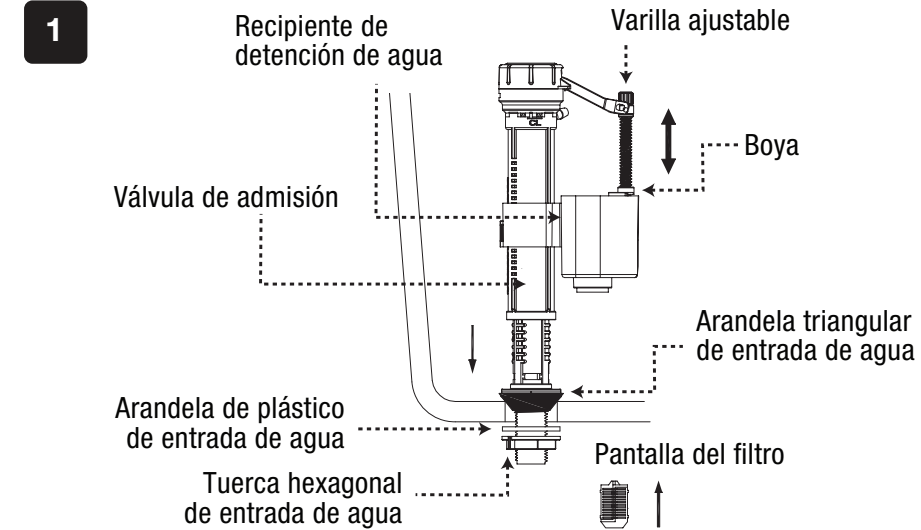

VÁLVULA DE ADMISIÓN / VÁLVULA DE DESCARGA

DISEÑO DE INSTALACIÓN

AVISO: Antes de la instalación. Por favor, retire los accesorios viejos y limpie el tanque. Limpie primero la tubería de suministro de agua para la nueva instalación. No utilice masilla para sellar los accesorios. No utilice limpiadores con cloro (lejía) o productos relacionados.

1. INSTALACIÓN DE LA VÁLVULA DE DESCARGA

Tome el sapo y retire del pedestal.

Inserte la válvula de descarga en el orificio de descarga del tanque con la junta de goma, posteriormente coloque la arandela plástica por la parte exterior y enseguida apriete la tuerca hasta que quede bien fija la válvula.

45308
VW-058

Instale el sapo.

INSTALACIÓN DE LA VÁLVULA DE ADMISIÓN

Coloque la válvula de admisión y la arandela triangular de entrada de agua en el orificio de entrada de agua del tanque de agua, luego, cubra la arandela plana de entrada de agua, la arandela de plástico y la tuerca hexagonal a su vez desde la parte inferior de la válvula de admisión. Fije la tuerca hexagonal de la entrada de agua y haga un ajuste adecuado de acuerdo con el tamaño del tanque de agua.

INSTALACIÓN DE LA VÁLVULA DE ADMISIÓN

Deje que un lado del tubo de relleno de agua cubra el orificio de agua de la válvula de admisión y que el otro lado cubra la parte superior el orificio de tapa blanca del tubo de desagüe