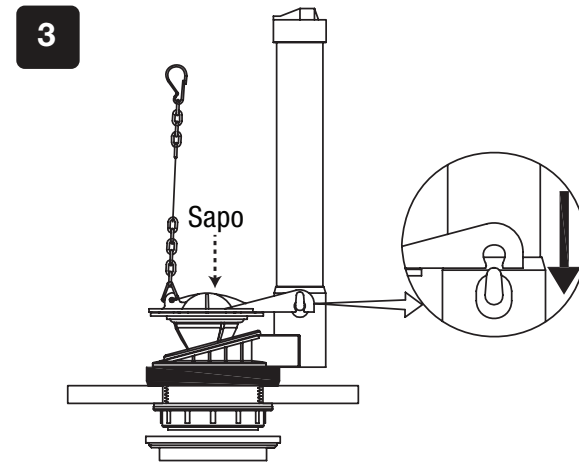

VÁLVULA DE ADMISIÓN / VÁLVULA DE DESCARGA

DISEÑO DE INSTALACIÓN

AVISO: Antes de la instalación. Por favor, retire los accesorios viejos y limpie el tanque. Limpie primero la tubería de suministro de agua para la nueva instalación. No utilice masilla para sellar los accesorios. No utilice limpiadores con cloro (lejía) o productos relacionados.

1. INSTALACIÓN DE LA VÁLVULA DE DESCARGA

Tome el sapo y retire del pedestal.

Inserte la válvula de descarga en el orificio de descarga del tanque con la junta de goma, posteriormente coloque la arandela plástica por la parte exterior y enseguida apriete la tuerca hasta que quede bien fija la válvula.

45308
VW-058

Instale el sapo.

INSTALACIÓN DE LA VÁLVULA DE ADMISIÓN

Coloque la válvula de admisión y la arandela triangular de entrada de agua en el orificio de entrada de agua del tanque de agua, luego, cubra la arandela plana de entrada de agua, la arandela de plástico y la tuerca hexagonal a su vez desde la parte inferior de la válvula de admisión. Fije la tuerca hexagonal de la entrada de agua y haga un ajuste adecuado de acuerdo con el tamaño del tanque de agua.

INSTALACIÓN DE LA VÁLVULA DE ADMISIÓN

Deje que un lado del tubo de relleno de agua cubra el orificio de agua de la válvula de admisión y que el otro lado cubra la parte superior el orificio de tapa blanca del tubo de desagüe