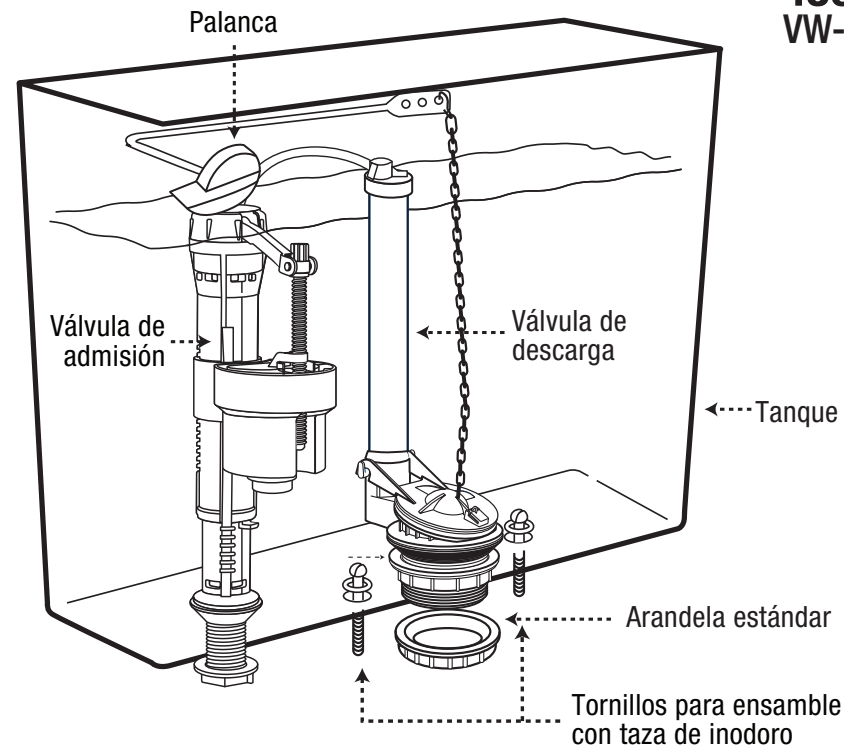

VÁLVULA DE ADMISIÓN / VÁLVULA DE DESCARGA

DISEÑO DE INSTALACIÓN

AVISO: Antes de la instalación. Por favor, retire los accesorios viejos y limpie el tanque. Limpie primero la tubería de suministro de agua para la nueva instalación. No utilice masilla para sellar los accesorios. No utilice limpiadores con cloro (lejía) o productos relacionados.

1. INSTALACIÓN DE LA VÁLVULA DE DESCARGA

Tome el sapo y retire del pedestal.

Inserte la válvula de descarga en el orificio de descarga del tanque con la junta de goma, posteriormente coloque la arandela plástica por la parte exterior y enseguida apriete la tuerca hasta que quede bien fija la válvula.

45308
VW-058

Instale el sapo.

INSTALACIÓN DE LA VÁLVULA DE ADMISIÓN

Coloque la válvula de admisión y la arandela triangular de entrada de agua en el orificio de entrada de agua del tanque de agua, luego, cubra la arandela plana de entrada de agua, la arandela de plástico y la tuerca hexagonal a su vez desde la parte inferior de la válvula de admisión. Fije la tuerca hexagonal de la entrada de agua y haga un ajuste adecuado de acuerdo con el tamaño del tanque de agua.

INSTALACIÓN DE LA VÁLVULA DE ADMISIÓN

Deje que un lado del tubo de relleno de agua cubra el orificio de agua de la válvula de admisión y que el otro lado cubra la parte superior el orificio de tapa blanca del tubo de desagüe