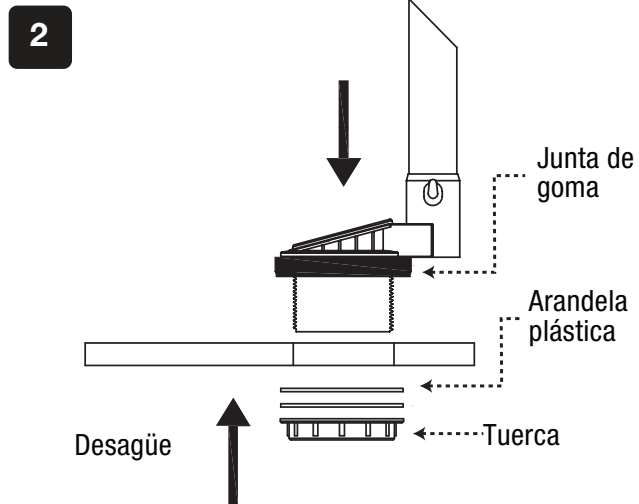

VÁLVULA DE ADMISIÓN / VÁLVULA DE DESCARGA

DISEÑO DE INSTALACIÓN

AVISO: Antes de la instalación. Por favor, retire los accesorios viejos y limpie el tanque. Limpie primero la tubería de suministro de agua para la nueva instalación. No utilice masilla para sellar los accesorios. No utilice limpiadores con cloro (lejía) o productos relacionados.

1. INSTALACIÓN DE LA VÁLVULA DE DESCARGA

Tome el sapo y retire del pedestal.

Inserte la válvula de descarga en el orificio de descarga del tanque con la junta de goma, posteriormente coloque la arandela plástica por la parte exterior y enseguida apriete la tuerca hasta que quede bien fija la válvula.

45308
VW-058

Instale el sapo.

INSTALACIÓN DE LA VÁLVULA DE ADMISIÓN

Coloque la válvula de admisión y la arandela triangular de entrada de agua en el orificio de entrada de agua del tanque de agua, luego, cubra la arandela plana de entrada de agua, la arandela de plástico y la tuerca hexagonal a su vez desde la parte inferior de la válvula de admisión. Fije la tuerca hexagonal de la entrada de agua y haga un ajuste adecuado de acuerdo con el tamaño del tanque de agua.

INSTALACIÓN DE LA VÁLVULA DE ADMISIÓN

Deje que un lado del tubo de relleno de agua cubra el orificio de agua de la válvula de admisión y que el otro lado cubra la parte superior el orificio de tapa blanca del tubo de desagüe