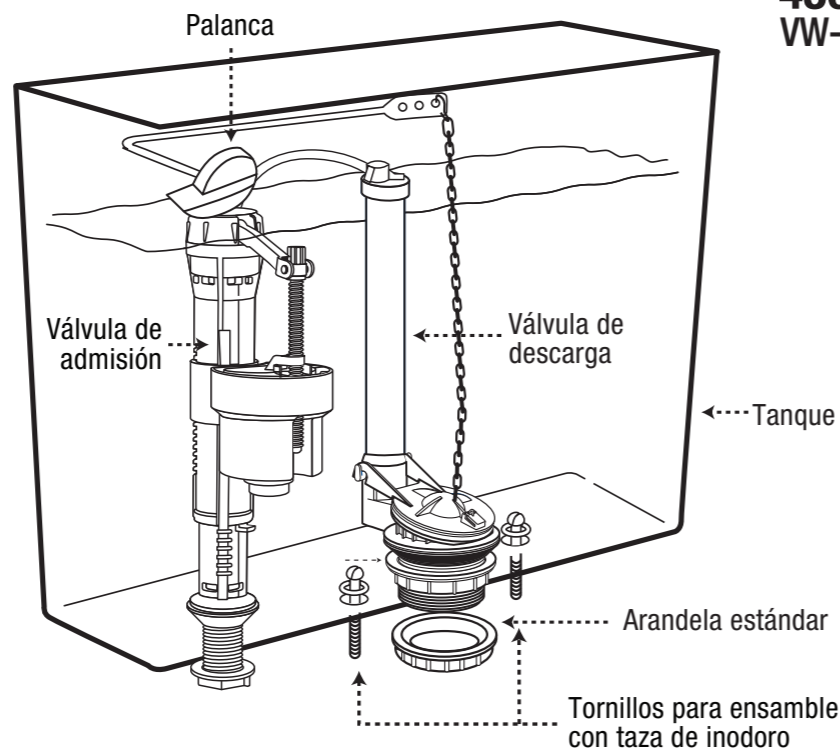

VÁLVULA DE ADMISIÓN / VÁLVULA DE DESCARGA

DISEÑO DE INSTALACIÓN

AVISO: Antes de la instalación. Por favor, retire los accesorios viejos y limpie el tanque. Limpie primero la tubería de suministro de agua para la nueva instalación. No utilice masilla para sellar los accesorios. No utilice limpiadores con cloro (lejía) o productos relacionados.

1. INSTALACIÓN DE LA VÁLVULA DE DESCARGA

Tome el sapo y retire del pedestal.

Inserte la válvula de descarga en el orificio de descarga del tanque con la junta de goma, posteriormente coloque la arandela plástica por la parte exterior y enseguida apriete la tuerca hasta que quede bien fija la válvula.

45309
VW-059

Instale el sapo.

INSTALACIÓN DE LA VÁLVULA DE ADMISIÓN

Coloque la válvula de admisión y la arandela triangular de entrada de agua en el orificio de entrada de agua del tanque de agua, luego, cubra la arandela plana de entrada de agua, la arandela de plástico y la tuerca hexagonal a su vez desde la parte inferior de la válvula de admisión. Fije la tuerca hexagonal de la entrada de agua y haga un ajuste adecuado de acuerdo con el tamaño del tanque de agua.

INSTALACIÓN DE LA VÁLVULA DE ADMISIÓN

Deje que un lado del tubo de relleno de agua cubra el orificio de agua de la válvula de admisión y que el otro lado cubra la parte superior el orificio de tapa blanca del tubo de desagüe