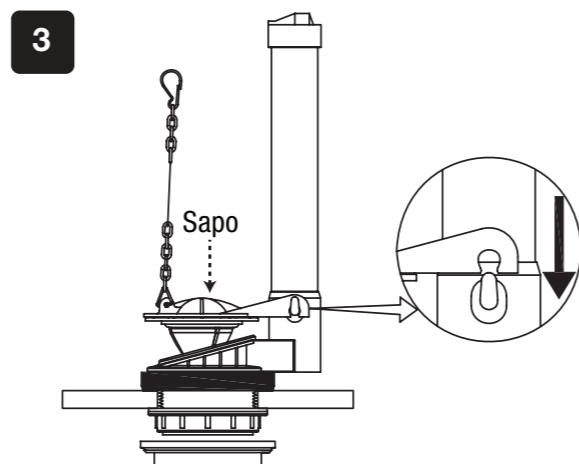

VÁLVULA DE ADMISIÓN / VÁLVULA DE DESCARGA

DISEÑO DE INSTALACIÓN

AVISO: Antes de la instalación. Por favor, retire los accesorios viejos y limpie el tanque. Limpie primero la tubería de suministro de agua para la nueva instalación. No utilice masilla para sellar los accesorios. No utilice limpiadores con cloro (lejía) o productos relacionados.

1. INSTALACIÓN DE LA VÁLVULA DE DESCARGA

Tome el sapo y retire del pedestal.

Inserte la válvula de descarga en el orificio de descarga del tanque con la junta de goma, posteriormente coloque la arandela plástica por la parte exterior y enseguida apriete la tuerca hasta que quede bien fija la válvula.

45309
VW-059

Instale el sapo.

INSTALACIÓN DE LA VÁLVULA DE ADMISIÓN

Coloque la válvula de admisión y la arandela triangular de entrada de agua en el orificio de entrada de agua del tanque de agua, luego, cubra la arandela plana de entrada de agua, la arandela de plástico y la tuerca hexagonal a su vez desde la parte inferior de la válvula de admisión. Fije la tuerca hexagonal de la entrada de agua y haga un ajuste adecuado de acuerdo con el tamaño del tanque de agua.

INSTALACIÓN DE LA VÁLVULA DE ADMISIÓN

Deje que un lado del tubo de relleno de agua cubra el orificio de agua de la válvula de admisión y que el otro lado cubra la parte superior el orificio de tapa blanca del tubo de desagüe