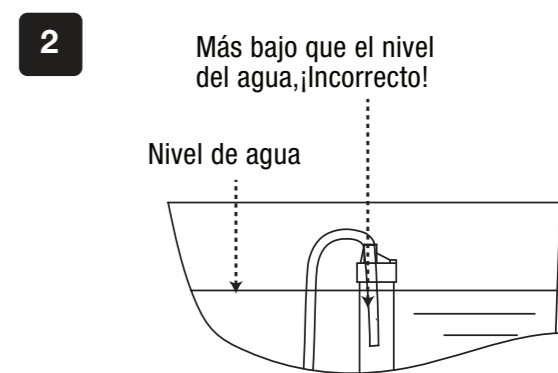

VÁLVULA DE ADMISIÓN / VÁLVULA DE DESCARGA

DISEÑO DE INSTALACIÓN

AVISO: Antes de la instalación. Por favor, retire los accesorios viejos y limpie el tanque. Limpie primero la tubería de suministro de agua para la nueva instalación. No utilice masilla para sellar los accesorios. No utilice limpiadores con cloro (lejía) o productos relacionados.

1. INSTALACIÓN DE LA VÁLVULA DE DESCARGA

Tome el sapo y retire del pedestal.

Inserte la válvula de descarga en el orificio de descarga del tanque con la junta de goma, posteriormente coloque la arandela plástica por la parte exterior y enseguida apriete la tuerca hasta que quede bien fija la válvula.

45309
VW-059

Instale el sapo.

INSTALACIÓN DE LA VÁLVULA DE ADMISIÓN

Coloque la válvula de admisión y la arandela triangular de entrada de agua en el orificio de entrada de agua del tanque de agua, luego, cubra la arandela plana de entrada de agua, la arandela de plástico y la tuerca hexagonal a su vez desde la parte inferior de la válvula de admisión. Fije la tuerca hexagonal de la entrada de agua y haga un ajuste adecuado de acuerdo con el tamaño del tanque de agua.

INSTALACIÓN DE LA VÁLVULA DE ADMISIÓN

Deje que un lado del tubo de relleno de agua cubra el orificio de agua de la válvula de admisión y que el otro lado cubra la parte superior el orificio de tapa blanca del tubo de desagüe