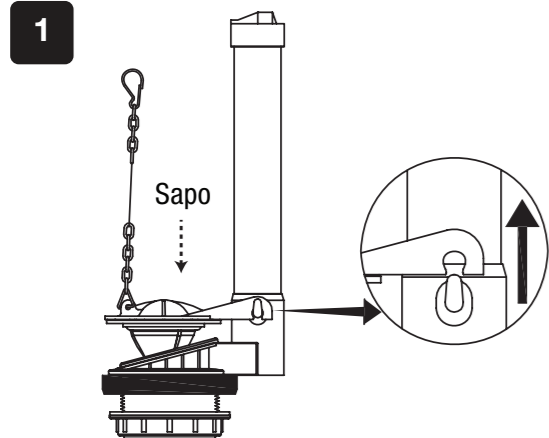

VÁLVULA DE ADMISIÓN / VÁLVULA DE DESCARGA

DISEÑO DE INSTALACIÓN

AVISO: Antes de la instalación. Por favor, retire los accesorios viejos y limpie el tanque. Limpie primero la tubería de suministro de agua para la nueva instalación. No utilice masilla para sellar los accesorios. No utilice limpiadores con cloro (lejía) o productos relacionados.

1. INSTALACIÓN DE LA VÁLVULA DE DESCARGA

Tome el sapo y retire del pedestal.

Inserte la válvula de descarga en el orificio de descarga del tanque con la junta de goma, posteriormente coloque la arandela plástica por la parte exterior y enseguida apriete la tuerca hasta que quede bien fija la válvula.

45309
VW-059

Instale el sapo.

INSTALACIÓN DE LA VÁLVULA DE ADMISIÓN

Coloque la válvula de admisión y la arandela triangular de entrada de agua en el orificio de entrada de agua del tanque de agua, luego, cubra la arandela plana de entrada de agua, la arandela de plástico y la tuerca hexagonal a su vez desde la parte inferior de la válvula de admisión. Fije la tuerca hexagonal de la entrada de agua y haga un ajuste adecuado de acuerdo con el tamaño del tanque de agua.

INSTALACIÓN DE LA VÁLVULA DE ADMISIÓN

Deje que un lado del tubo de relleno de agua cubra el orificio de agua de la válvula de admisión y que el otro lado cubra la parte superior el orificio de tapa blanca del tubo de desagüe