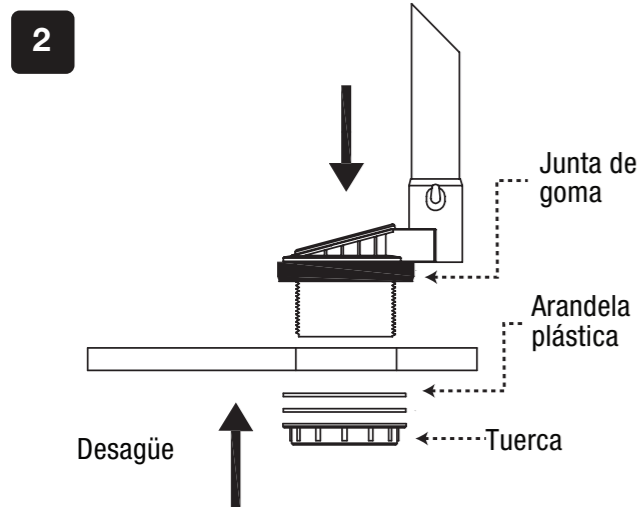

VÁLVULA DE ADMISIÓN / VÁLVULA DE DESCARGA

DISEÑO DE INSTALACIÓN

AVISO: Antes de la instalación. Por favor, retire los accesorios viejos y limpie el tanque. Limpie primero la tubería de suministro de agua para la nueva instalación. No utilice masilla para sellar los accesorios. No utilice limpiadores con cloro (lejía) o productos relacionados.

1. INSTALACIÓN DE LA VÁLVULA DE DESCARGA

Tome el sapo y retire del pedestal.

Inserte la válvula de descarga en el orificio de descarga del tanque con la junta de goma, posteriormente coloque la arandela plástica por la parte exterior y enseguida apriete la tuerca hasta que quede bien fija la válvula.

45309
VW-059

Instale el sapo.

INSTALACIÓN DE LA VÁLVULA DE ADMISIÓN

Coloque la válvula de admisión y la arandela triangular de entrada de agua en el orificio de entrada de agua del tanque de agua, luego, cubra la arandela plana de entrada de agua, la arandela de plástico y la tuerca hexagonal a su vez desde la parte inferior de la válvula de admisión. Fije la tuerca hexagonal de la entrada de agua y haga un ajuste adecuado de acuerdo con el tamaño del tanque de agua.

INSTALACIÓN DE LA VÁLVULA DE ADMISIÓN

Deje que un lado del tubo de relleno de agua cubra el orificio de agua de la válvula de admisión y que el otro lado cubra la parte superior el orificio de tapa blanca del tubo de desagüe