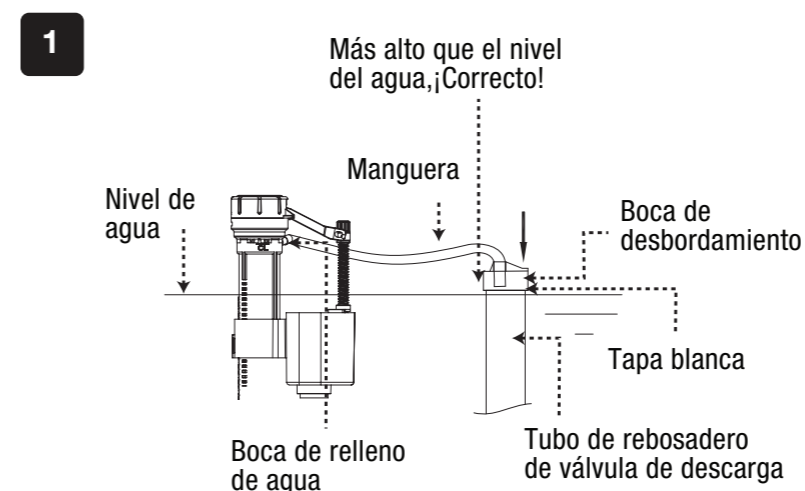

1. INSTALACIÓN DE LA VÁLVULA DE DESCARGA

Tome el sapo y retire del pedestal.

Inserte la válvula de descarga en el orificio de descarga del tanque con la junta de goma, posteriormente coloque la arandela plástica por la parte exterior y enseguida apriete la tuerca hasta que quede bien fija la válvula.

45309
VW-059

Instale el sapo.

INSTALACIÓN DE LA VÁLVULA DE ADMISIÓN

Coloque la válvula de admisión y la arandela triangular de entrada de agua en el orificio de entrada de agua del tanque de agua, luego, cubra la arandela plana de entrada de agua, la arandela de plástico y la tuerca hexagonal a su vez desde la parte inferior de la válvula de admisión. Fije la tuerca hexagonal de la entrada de agua y haga un ajuste adecuado de acuerdo con el tamaño del tanque de agua.

INSTALACIÓN DE LA VÁLVULA DE ADMISIÓN

Deje que un lado del tubo de relleno de agua cubra el orificio de agua de la válvula de admisión y que el otro lado cubra la parte superior el orificio de tapa blanca del tubo de desagüe

Nota: La altura del tubo de relleno de agua (La parte que se inserta en la boca de desbordamiento de la válvula de descarga) no es más alta que la altura del agua.

Este producto está garantizado por 7 años contra defectos de fabricación, funcionamiento y mano de obra. Para hacer válida la garantía o adquirir partes o refacciones, deberá presentar el producto en Corregidora 35, Col. Centro, Alc. Cuauhtémoc, CDMX C.P. 06060 o en el establecimiento donde lo compró. Para dudas o comentarios consulte WWW.TRUPER.COM o llame al 800 018 7873. Made in/Hecho en China. Importado por TRUPER, S.A. de C.V. Parque Industrial 1, Parque Industrial Jilotepec, Jilotepec, Edo. de Méx. C.P. 54257.