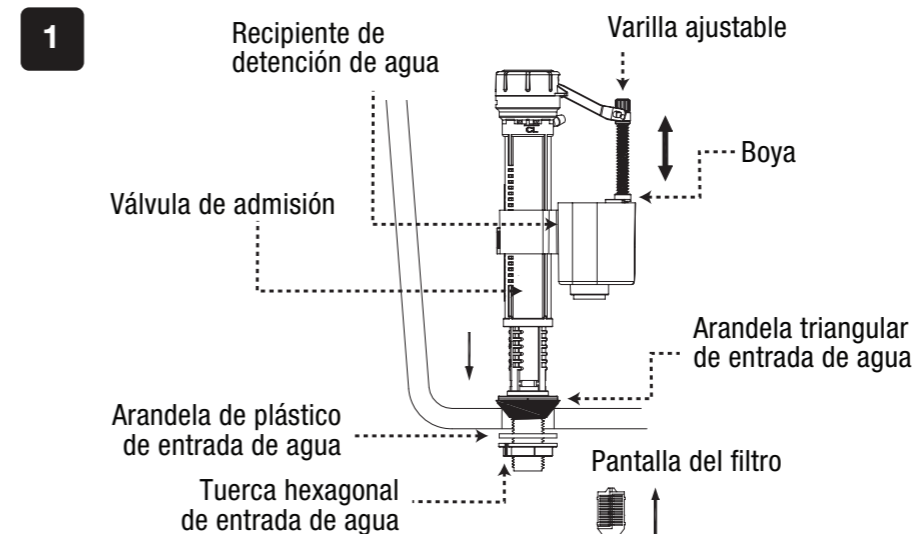

VÁLVULA DE ADMISIÓN / VÁLVULA DE DESCARGA

DISEÑO DE INSTALACIÓN

AVISO: Antes de la instalación. Por favor, retire los accesorios viejos y limpie el tanque. Limpie primero la tubería de suministro de agua para la nueva instalación. No utilice masilla para sellar los accesorios. No utilice limpiadores con cloro (lejía) o productos relacionados.

1. INSTALACIÓN DE LA VÁLVULA DE DESCARGA

Tome el sapo y retire del pedestal.

Inserte la válvula de descarga en el orificio de descarga del tanque con la junta de goma, posteriormente coloque la arandela plástica por la parte exterior y enseguida apriete la tuerca hasta que quede bien fija la válvula.

45309
VW-059

Instale el sapo.

INSTALACIÓN DE LA VÁLVULA DE ADMISIÓN

Coloque la válvula de admisión y la arandela triangular de entrada de agua en el orificio de entrada de agua del tanque de agua, luego, cubra la arandela plana de entrada de agua, la arandela de plástico y la tuerca hexagonal a su vez desde la parte inferior de la válvula de admisión. Fije la tuerca hexagonal de la entrada de agua y haga un ajuste adecuado de acuerdo con el tamaño del tanque de agua.

INSTALACIÓN DE LA VÁLVULA DE ADMISIÓN

Deje que un lado del tubo de relleno de agua cubra el orificio de agua de la válvula de admisión y que el otro lado cubra la parte superior el orificio de tapa blanca del tubo de desagüe