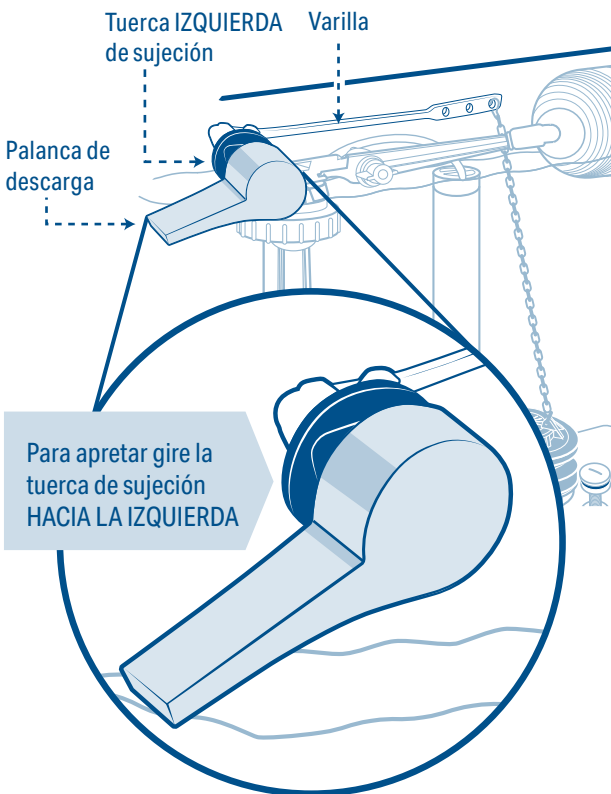

Palanca metálica para WC

W.C. flush lever

Cuerpo de ZAMAC

ZAMAK body

VARILLA DE ACERO

STEEL ROD

Este producto está garantizado por 1 año contra defectos de fabricación, funcionamiento y mano de obra. Para hacer válida la garantía o adquirir partes o refacciones, deberá presentar el producto en Corregidora 35, Col. Centro, Alc. Cuauhtémoc, CDMX C.P. 06060 o en el establecimiento donde lo compró. Para dudas o comentarios consulte WWW.TRUPER.COM o llame al 800 018 7873.