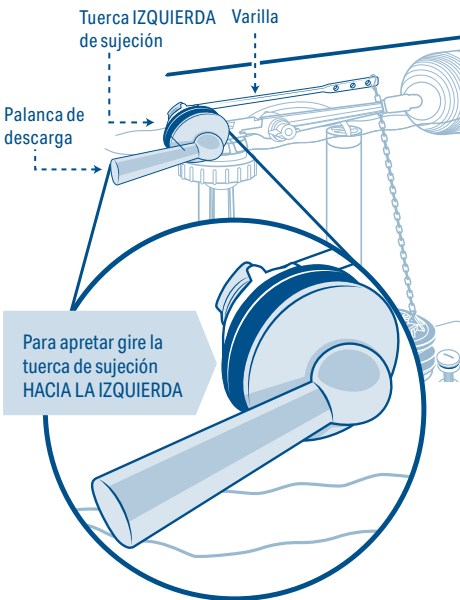

## Palanca metálica para WC

W.C. flush lever

**Cuerpo de ZAMAC**  
ZAMAK body

**VARILLA DE ACERO**  
STEEL ROD

Este producto está garantizado por 1 año contra defectos de fabricación, funcionamiento y mano de obra. Para hacer válida la garantía o adquirir partes o refacciones, deberá presentar el producto en Corregidora 35, Col. Centro, Alc. Cuauhtémoc, CDMX C.P. 06060 o en el establecimiento donde lo compró. Para dudas o comentarios consulte [WWW.TRUPER.COM](http://WWW.TRUPER.COM) o llame al 800 018 7873.