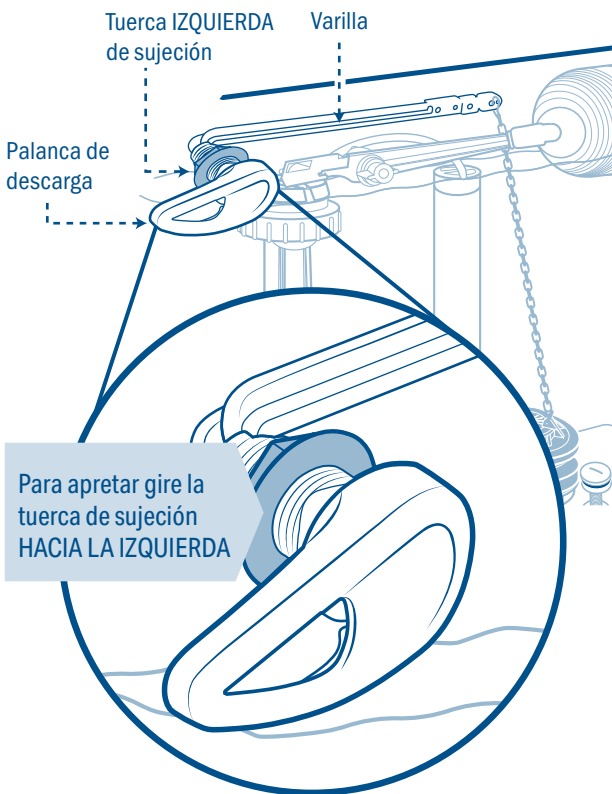

Palanca plástica para WC

W.C. flush lever

Cuerpo y Varilla de POLIPROPILENO
POLYPROPYLENE body and rod

Este producto está garantizado por 1 año contra defectos de fabricación, funcionamiento y mano de obra. Para hacer válida la garantía o adquirir partes o refacciones, deberá presentar el producto en Corregidora 35, Col. Centro, Alc. Cuauhtémoc, CDMX C.P. 06060 o en el establecimiento donde lo compró. Para dudas o comentarios consulte WWW.TRUPER.COM o llame al 800 018 7873.