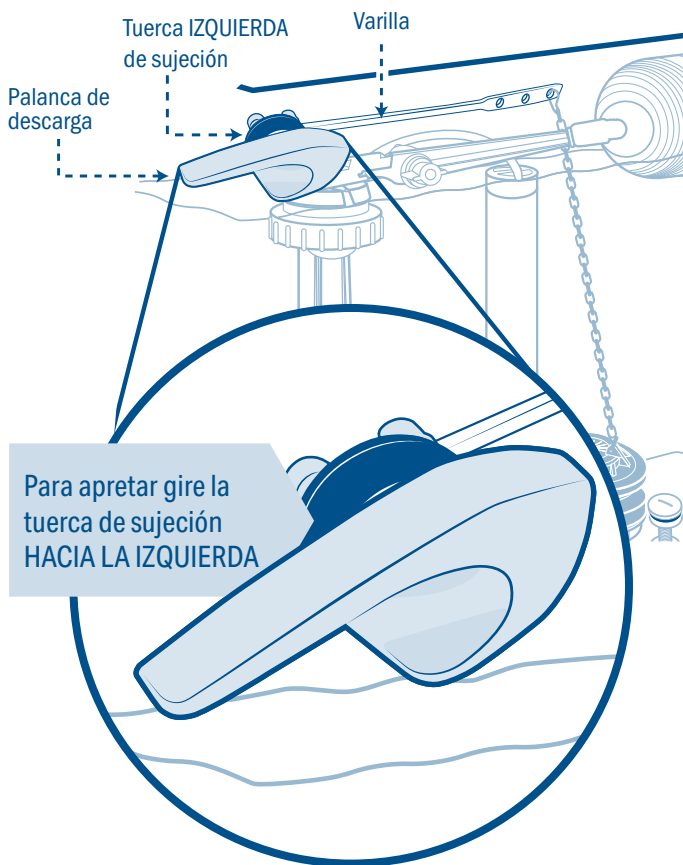

# Palanca metálica para WC

## W.C. flush lever

**Cuerpo de ZAMAC**  
ZAMAK body

**VARILLA DE LATÓN**  
BRASS ROD

Este producto está garantizado por 1 año contra defectos de fabricación, funcionamiento y mano de obra. Para hacer válida la garantía o adquirir partes o refacciones, deberá presentar el producto en Corregidora 35, Col. Centro, Alc. Cuauhtémoc, CDMX C.P. 06060 o en el establecimiento donde lo compró. Para dudas o comentarios consulte [WWW.TRUPER.COM](http://WWW.TRUPER.COM) o llame al 800 018 7873.