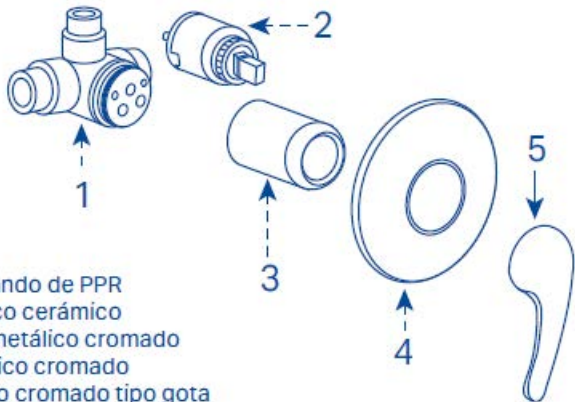

# FOSET PPR

45859  
CV-71

1. Válvula monomando de PPR
2. Cartucho plástico cerámico
3. Portacartucho metálico cromado
4. Chapetón metálico cromado
5. Maneral metálico cromado tipo gota