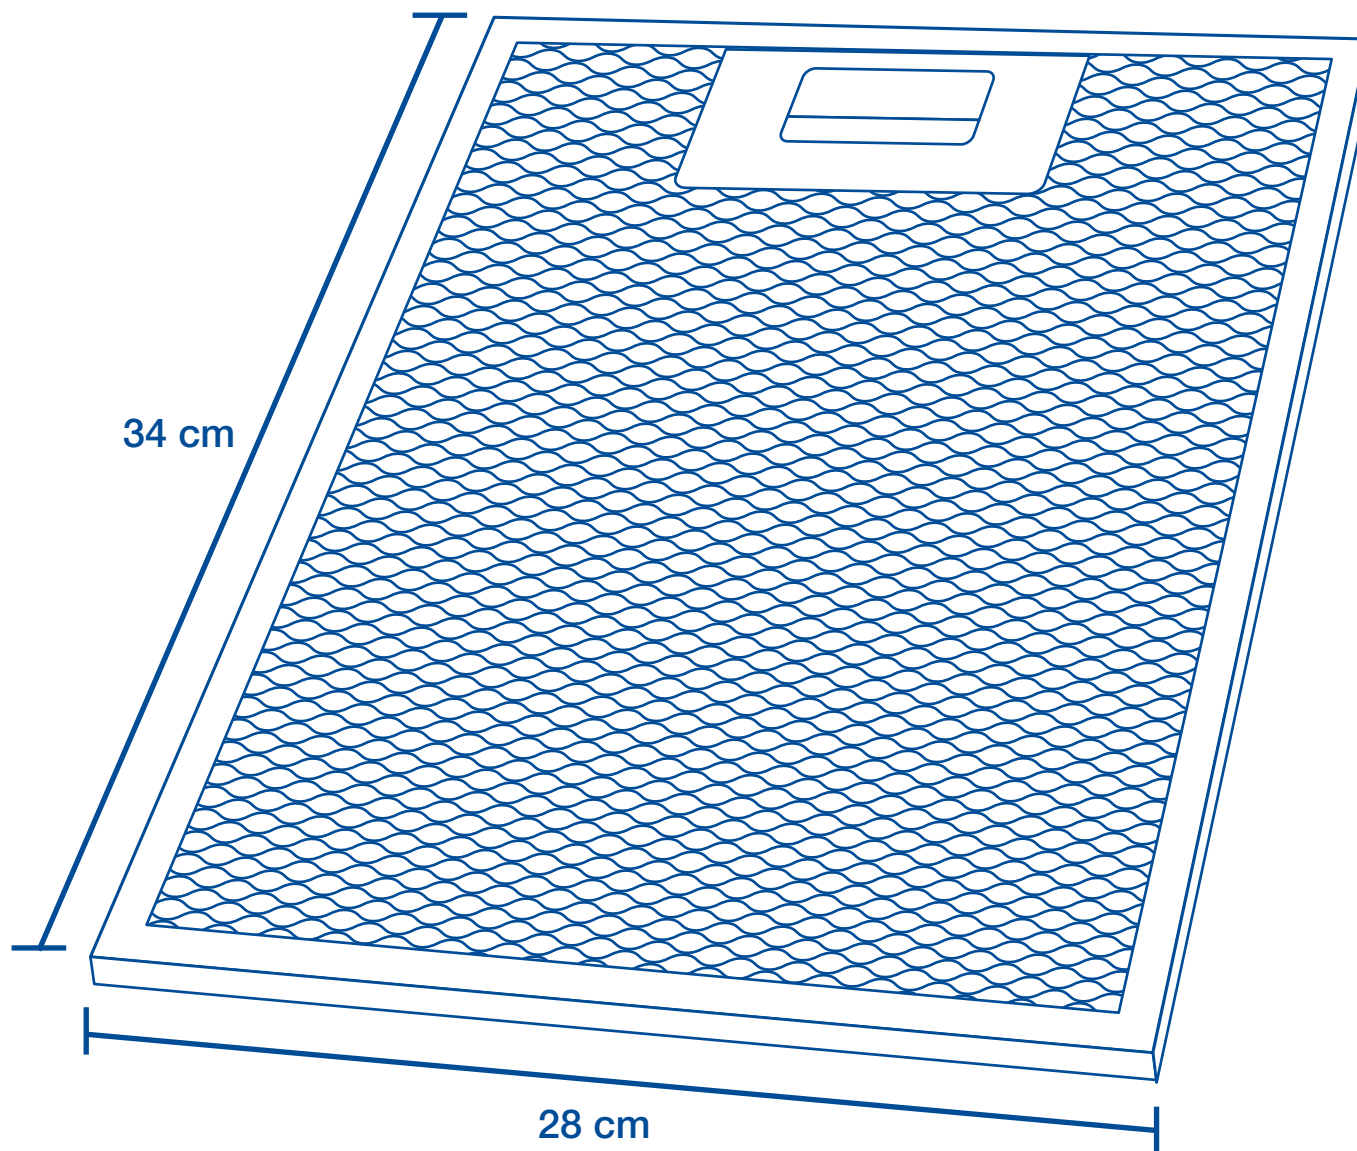

## Filtro con malla metálica

Mesh filter

Compatible con las campanas extractoras para pared CAME-60 y CAME-60M marca FOSET®