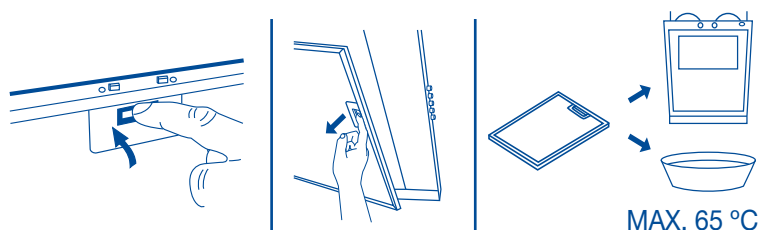

Limpieza de los filtros de aluminio

Limpie los filtros de aluminio una vez al mes. Para remover el filtro de aluminio, presione el seguro y tire de él hacia abajo. Sumerja los filtros en agua caliente y detergente durante una hora.