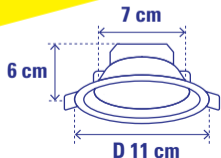

VOLTECK
LAIT

Empotrado redondo
Downlight

LED

48346
EMP-100L

Luz de día
Daylight
6500 K

Clips con
resorte
Clip spring

CONT.:
1 PIEZA

GARANTIA
-3 AÑOS-

ESPECIFICACIONES

Tensión: 120 V~ - 240 V~
Frecuencia: 60 Hz
Corriente: 81 mA - 50 mA
Potencia: 5 W
Flujo luminoso: 440 lm
Temperatura de color: 6 500 K
Fuente de luz: LED x 12
Dimensiones: 100 mm D (ø) x 60 mm

Consumo de energía eléctrica
Consumo de energía 120 Wh/día
Por unidad de tiempo en condiciones
normales de operación del aparato.

Consumo de energía en espera No aplica
En unidad de tiempo del aparato
En base a 24 horas de uso continuo

VOLTECK
LAIT

LEA ESTAS INSTRUCCIONES ANTES DE INSTALAR.
READ THESE INSTRUCTIONS BEFORE INSTALLATION

⚠ ADVERTENCIA Desconecte la energía eléctrica. **⚠ WARNING** Disconnect electrical power.

1. 1 Hacer un orificio en el techo con un diámetro de 90 mm
   Drill 1 hole in the ceiling with a diameter of 90 mm
2. 2 Identificar la fase y neutro de la instalación e insertar los cables al block de conectores. Abrir los clips del luminario e insertarlo en el orificio del techo.
   Identify the phase and neutral of the installation and insert the cables into the connector block. Open the clips of the luminaire and insert it into the hole in the ceiling.
3. 3 Empujar el luminario hasta tocar el techo, soltar y comprobar que ha quedado fijo.
   Push the luminaire until it touches the ceiling, release and check that it has been fixed.