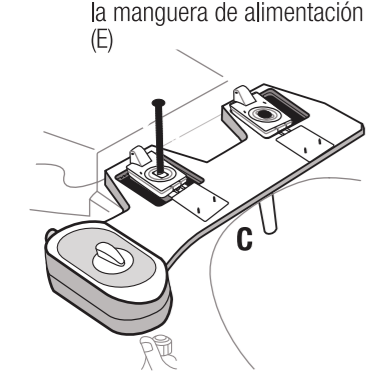

Bidet para WC

**49144
BIDE-45**

ANTES DE USAR LEA EL INSTRUCTIVO

1. Este bidet es para conectar el suministro de agua fría solamente, no hay función de ajuste temperatura de agua, por favor NO conecte el bidet a un suministro de agua caliente porque puede causar quemaduras.
2. Ajuste la presión del agua gradualmente con la perilla, no gire directamente a la mayor presión de agua en caso de que la fuerza de impacto del agua sea demasiado grande

INSTRUCTIVO DE INSTALACIÓN:

1 Cierre la alimentación de agua (A), vacíe el tanque de su WC haciendo una descarga y desconectando la manguera de alimentación (E)

2 Retire el asiento del WC (B)

3 Centre el bidet (C) en la parte superior del rin del inodoro y haga coincidir los orificios.

4 Vuelva a colocar el asiento sobre el WC alineando las bisagras a los orificios de la parte superior del bidet. El bidet debe de quedar colocado entre el inodoro y el asiento (B).

5 Sujete firmemente el bidet (C) junto con el asiento (B) al inodoro utilizando la tornillería que ya incluye el asiento para WC.

6 Desconecte la manguera flexible (E) de la rosca de la válvula de admisión del WC (F).

7 Coloque cinta teflón alrededor de la rosca de la válvula de admisión del WC (F) y conecte el adaptador T (G)

9 Conecte la manguera de alimentación (D) al bidet (H).