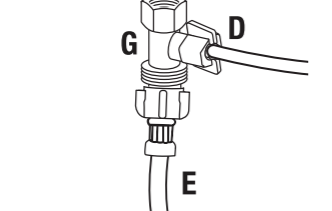

INSTRUCTIVO DE INSTALACIÓN:

1 Cierre la alimentación de agua (A), vacíe el tanque de su WC haciendo una descarga y desconectando la manguera de alimentación (E)

2 Retire el asiento del WC (B)

3 Centre el bidet (C) en la parte superior del rin del inodoro y haga coincidir los orificios.

4 Vuelva a colocar el asiento sobre el WC alineando las bisagras a los orificios de la parte superior del bidet. El bidet debe de quedar colocado entre el inodoro y el asiento (B).

5 Sujete firmemente el bidet (C) junto con el asiento (B) al inodoro utilizando la tornillería que ya incluye el asiento para WC.

6 Desconecte la manguera flexible (E) de la rosca de la válvula de admisión del WC (F).

7 Coloque cinta teflón alrededor de la rosca de la válvula de admisión del WC (F) y conecte el adaptador T (G)

9 Conecte la manguera de alimentación (D) al bidet (H).

10 Conecte la manguera de flexible (E) al adaptador T (G), enseguida abra la alimentación de agua y verifique que no se presenten fugas de agua, en caso de presentarse fugas apriete firmemente las uniones donde se presente la fuga.