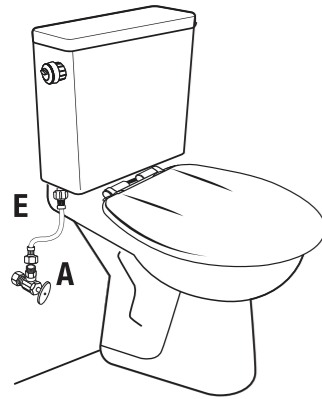

Bidet para WC

**49144
BIDE-45**

ANTES DE USAR LEA EL INSTRUCTIVO

1. Este bidet es para conectar el suministro de agua fría solamente, no hay función de ajuste temperatura de agua, por favor NO conecte el bidet a un suministro de agua caliente porque puede causar quemaduras.
2. Ajuste la presión del agua gradualmente con la perilla, no gire directamente a la mayor presión de agua en caso de que la fuerza de impacto del agua sea demasiado grande

INSTRUCTIVO DE INSTALACIÓN:

1 Cierre la alimentación de agua (A), vacíe el tanque de su WC haciendo una descarga y desconectando la manguera de alimentación (E)

2 Retire el asiento del WC (B)

3 Centre el bidet (C) en la parte superior del rin del inodoro y haga coincidir los orificios.

4 Vuelva a colocar el asiento sobre el WC alineando las bisagras a los orificios de la parte superior del bidet. El bidet debe de quedar colocado entre el inodoro y el asiento (B).

5 Sujete firmemente el bidet (C) junto con el asiento (B) al inodoro utilizando la tornillería que ya incluye el asiento para WC.

6 Desconecte la manguera flexible (E) de la rosca de la válvula de admisión del WC (F).

7 Coloque cinta teflón alrededor de la rosca de la válvula de admisión del WC (F) y conecte el adaptador T (G)

9 Conecte la manguera de alimentación (D) al bidet (H).