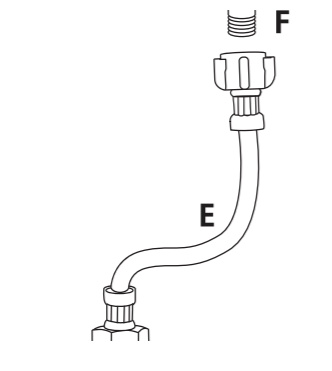

Bidet para WC

**49144
BIDE-45**

ANTES DE USAR LEA EL INSTRUCTIVO

1. Este bidet es para conectar el suministro de agua fría solamente, no hay función de ajuste temperatura de agua, por favor NO conecte el bidet a un suministro de agua caliente porque puede causar quemaduras.
2. Ajuste la presión del agua gradualmente con la perilla, no gire directamente a la mayor presión de agua en caso de que la fuerza de impacto del agua sea demasiado grande

INSTRUCTIVO DE INSTALACIÓN:

1 Cierre la alimentación de agua (A), vacíe el tanque de su WC haciendo una descarga y desconectando la manguera de alimentación (E)

2 Retire el asiento del WC (B)

3 Centre el bidet (C) en la parte superior del rin del inodoro y haga coincidir los orificios.

4 Vuelva a colocar el asiento sobre el WC alineando las bisagras a los orificios de la parte superior del bidet. El bidet debe de quedar colocado entre el inodoro y el asiento (B).

5 Sujete firmemente el bidet (C) junto con el asiento (B) al inodoro utilizando la tornillería que ya incluye el asiento para WC.

6 Desconecte la manguera flexible (E) de la rosca de la válvula de admisión del WC (F).

7 Coloque cinta teflón alrededor de la rosca de la válvula de admisión del WC (F) y conecte el adaptador T (G)

9 Conecte la manguera de alimentación (D) al bidet (H).