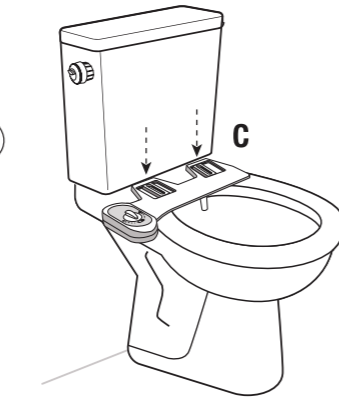

Bidet para WC

**49144
BIDE-45**

ANTES DE USAR LEA EL INSTRUCTIVO

1. Este bidet es para conectar el suministro de agua fría solamente, no hay función de ajuste temperatura de agua, por favor NO conecte el bidet a un suministro de agua caliente porque puede causar quemaduras.
2. Ajuste la presión del agua gradualmente con la perilla, no gire directamente a la mayor presión de agua en caso de que la fuerza de impacto del agua sea demasiado grande

INSTRUCTIVO DE INSTALACIÓN:

1 Cierre la alimentación de agua (A), vacíe el tanque de su WC haciendo una descarga y desconectando la manguera de alimentación (E)

2 Retire el asiento del WC (B)

3 Centre el bidet (C) en la parte superior del rin del inodoro y haga coincidir los orificios.

4 Vuelva a colocar el asiento sobre el WC alineando las bisagras a los orificios de la parte superior del bidet. El bidet debe de quedar colocado entre el inodoro y el asiento (B).

5 Sujete firmemente el bidet (C) junto con el asiento (B) al inodoro utilizando la tornillería que ya incluye el asiento para WC.

6 Desconecte la manguera flexible (E) de la rosca de la válvula de admisión del WC (F).

7 Coloque cinta teflón alrededor de la rosca de la válvula de admisión del WC (F) y conecte el adaptador T (G)

9 Conecte la manguera de alimentación (D) al bidet (H).