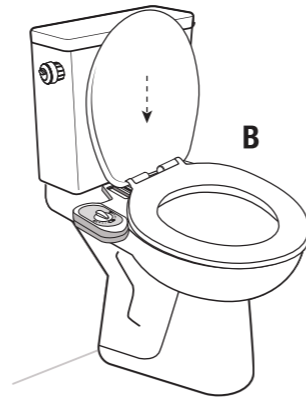

Bidet para WC

**49144
BIDE-45**

ANTES DE USAR LEA EL INSTRUCTIVO

1. Este bidet es para conectar el suministro de agua fría solamente, no hay función de ajuste temperatura de agua, por favor NO conecte el bidet a un suministro de agua caliente porque puede causar quemaduras.
2. Ajuste la presión del agua gradualmente con la perilla, no gire directamente a la mayor presión de agua en caso de que la fuerza de impacto del agua sea demasiado grande

INSTRUCTIVO DE INSTALACIÓN:

1 Cierre la alimentación de agua (A), vacíe el tanque de su WC haciendo una descarga y desconectando la manguera de alimentación (E)

2 Retire el asiento del WC (B)

3 Centre el bidet (C) en la parte superior del rin del inodoro y haga coincidir los orificios.

4 Vuelva a colocar el asiento sobre el WC alineando las bisagras a los orificios de la parte superior del bidet. El bidet debe de quedar colocado entre el inodoro y el asiento (B).

5 Sujete firmemente el bidet (C) junto con el asiento (B) al inodoro utilizando la tornillería que ya incluye el asiento para WC.

6 Desconecte la manguera flexible (E) de la rosca de la válvula de admisión del WC (F).

7 Coloque cinta teflón alrededor de la rosca de la válvula de admisión del WC (F) y conecte el adaptador T (G)

9 Conecte la manguera de alimentación (D) al bidet (H).