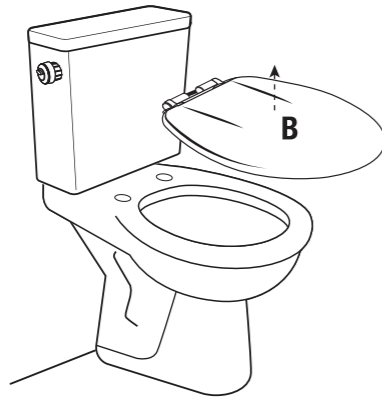

Bidet para WC

**49144
BIDE-45**

ANTES DE USAR LEA EL INSTRUCTIVO

1. Este bidet es para conectar el suministro de agua fría solamente, no hay función de ajuste temperatura de agua, por favor NO conecte el bidet a un suministro de agua caliente porque puede causar quemaduras.
2. Ajuste la presión del agua gradualmente con la perilla, no gire directamente a la mayor presión de agua en caso de que la fuerza de impacto del agua sea demasiado grande

INSTRUCTIVO DE INSTALACIÓN:

1 Cierre la alimentación de agua (A), vacíe el tanque de su WC haciendo una descarga y desconectando la manguera de alimentación (E)

2 Retire el asiento del WC (B)

3 Centre el bidet (C) en la parte superior del rin del inodoro y haga coincidir los orificios.

4 Vuelva a colocar el asiento sobre el WC alineando las bisagras a los orificios de la parte superior del bidet. El bidet debe de quedar colocado entre el inodoro y el asiento (B).

5 Sujete firmemente el bidet (C) junto con el asiento (B) al inodoro utilizando la tornillería que ya incluye el asiento para WC.

6 Desconecte la manguera flexible (E) de la rosca de la válvula de admisión del WC (F).

7 Coloque cinta teflón alrededor de la rosca de la válvula de admisión del WC (F) y conecte el adaptador T (G)

9 Conecte la manguera de alimentación (D) al bidet (H).