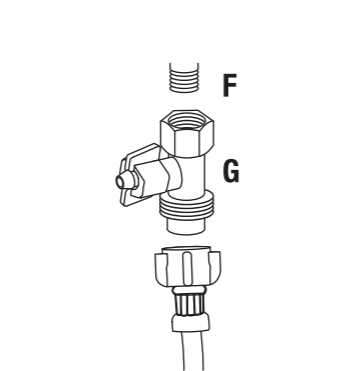

Bidet para WC

**49144
BIDE-45**

ANTES DE USAR LEA EL INSTRUCTIVO

1. Este bidet es para conectar el suministro de agua fría solamente, no hay función de ajuste temperatura de agua, por favor NO conecte el bidet a un suministro de agua caliente porque puede causar quemaduras.
2. Ajuste la presión del agua gradualmente con la perilla, no gire directamente a la mayor presión de agua en caso de que la fuerza de impacto del agua sea demasiado grande

INSTRUCTIVO DE INSTALACIÓN:

1 Cierre la alimentación de agua (A), vacíe el tanque de su WC haciendo una descarga y desconectando la manguera de alimentación (E)

2 Retire el asiento del WC (B)

3 Centre el bidet (C) en la parte superior del rin del inodoro y haga coincidir los orificios.

4 Vuelva a colocar el asiento sobre el WC alineando las bisagras a los orificios de la parte superior del bidet. El bidet debe de quedar colocado entre el inodoro y el asiento (B).

5 Sujete firmemente el bidet (C) junto con el asiento (B) al inodoro utilizando la tornillería que ya incluye el asiento para WC.

6 Desconecte la manguera flexible (E) de la rosca de la válvula de admisión del WC (F).

7 Coloque cinta teflón alrededor de la rosca de la válvula de admisión del WC (F) y conecte el adaptador T (G)

9 Conecte la manguera de alimentación (D) al bidet (H).