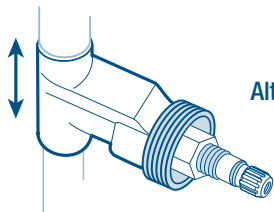

Juego de llaves para empotrar

Wall-mount valve set

SOLDABLES
WELDABLE**CUERPO DE BRONCE**
BRONZE BODYAlta resistencia a la **CORROSIÓN**
CORROSION high resistance**BRONCE**
BRONZE**10** AÑOS GARANTÍA
YEAR WARRANTY

CONT.: 1 JUEGO

Coloque la flecha
marcada en la llave
en dirección a la
salida del aguaLlaves para
empotrar
13 mm ($\frac{1}{2}$ ")Llaves para
empotrar
13 mm ($\frac{1}{2}$ ")**Compatibles con
la mayoría de las
marcas del
mercado**