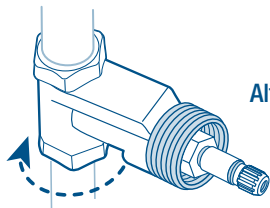

# Juego de llaves para empotrar

Wall-mount valve set

**ROSCABLES**  
THREADED**CUERPO DE BRONCE**  
BRONZE BODYAlta resistencia a la **CORROSIÓN**  
CORROSION high resistance**BRONCE**  
BRONZE**10 AÑOS GARANTÍA**  
YEAR WARRANTY

CONT.: 1 JUEGO

Coloque la flecha  
marcada en la llave  
en dirección a la  
salida del aguaLlaves para  
empotrar  
13 mm (1/2")Llaves para  
empotrar  
13 mm (1/2")**Compatibles con  
la mayoría de las  
marcas del  
mercado**