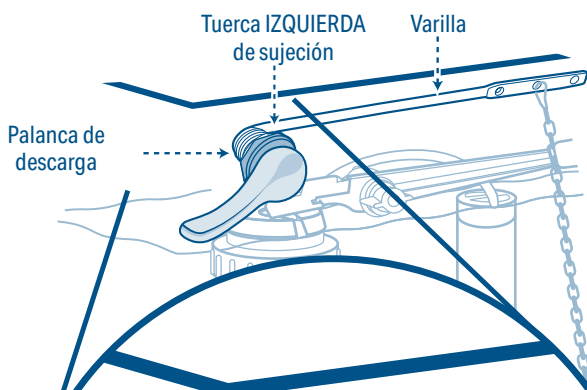

## Palanca metálica para WC W.C. flush lever

**Cuerpo de zamac**  
Zamak body

**VARILLA DE ACERO**  
STEEL ROD

Para apretar  
gire la tuerca  
de sujeción  
**HACIA LA  
IZQUIERDA**

Este producto está garantizado por 1 año contra defectos de fabricación, funcionamiento y mano de obra. Para hacer válida la garantía o adquirir partes o refacciones, deberá presentar el producto en Corregidora 35, Col. Centro, Alc. Cuauhtémoc, CDMX C.P. 06060 o en el establecimiento donde lo compró. Para dudas o comentarios consulte [WWW.TRUPER.COM](http://WWW.TRUPER.COM) o llame al 800 018 7873.