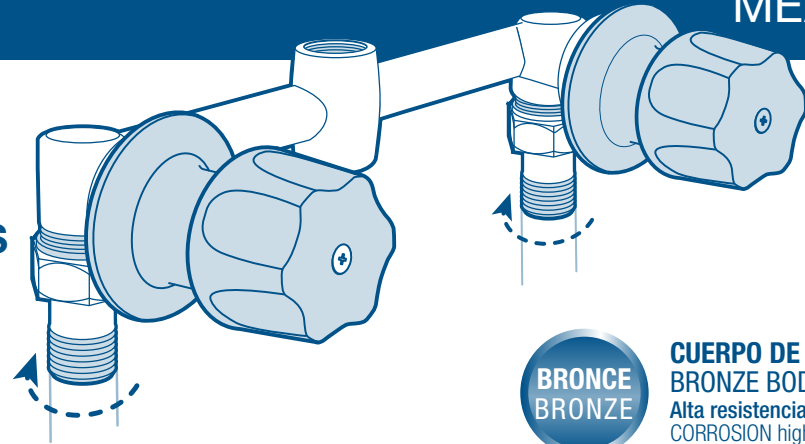

Mezcladora para empotrar
Wall-mount valve assembly
con manerales y chapetones METÁLICOS
with METAL handles and escutcheons

ROSCABLES Y SOLDABLES
THREADED & WELDABLE

CONT.:
1 JUEGO

CUERPO DE BRONCE
BRONZE BODY
Alta resistencia a la CORROSIÓN
CORROSION high resistance

CARTUCHO DE COMPRESIÓN
COMPRESSION CARTRIDGE
Cierre tradicional
Traditional on / off control

Coloque la flecha marcada en la llave en dirección a la salida del agua

Compatible con la mayoría de las marcas del mercado