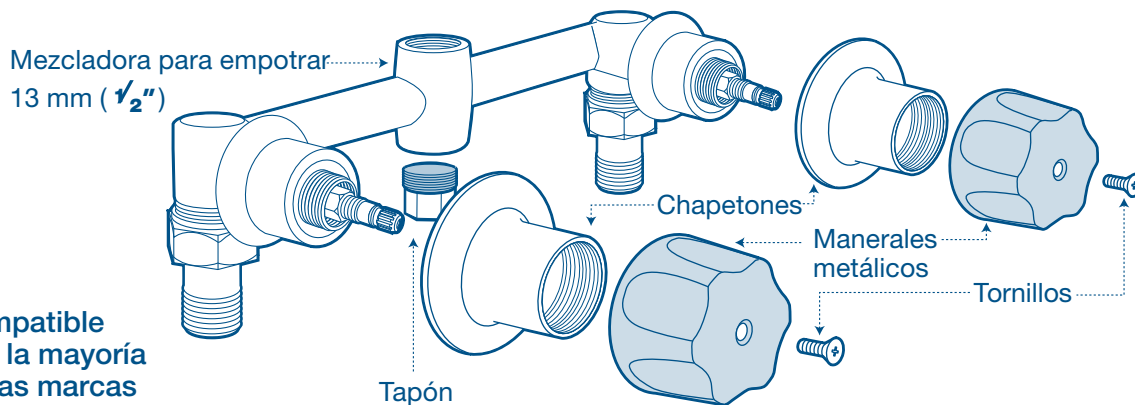

Mezcladora para empotrar
Wall-mount valve assembly
con manerales y chapetones METÁLICOS
with METAL handles and escutcheons

ROSCABLES Y SOLDABLES
THREADED & WELDABLE

CONT.:
1 JUEGO

CUERPO DE BRONCE
BRONZE BODY
Alta resistencia a la CORROSIÓN
CORROSION high resistance

CARTUCHO DE COMPRESIÓN
COMPRESSION CARTRIDGE
Cierre tradicional
Traditional on / off control

Coloque la flecha marcada en la llave en dirección a la salida del agua

Compatible con la mayoría de las marcas del mercado