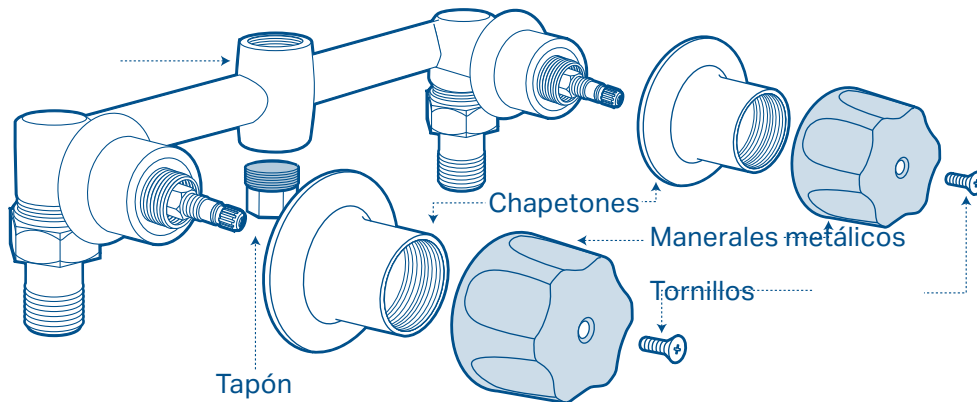

# Mezcladora para empotrar

## Wall-mount valve assembly

con manerales y chapetones METÁLICOS  
with METAL handles and escutcheons

**ROSCABLES Y SOLDABLES**  
THREADED & WELDABLE

CONT.: 1 JUEGO

**Cuerpo de bronce**  
**Alta resistencia a la corrosión**  
Bronze body  
Corrosion high resistance

Coloque la flecha marcada en la llave en dirección a la salida del agua

para empotrar  
Mezcladora  
13 mm (1/2")

Compatible con la mayoría de las marcas del mercado