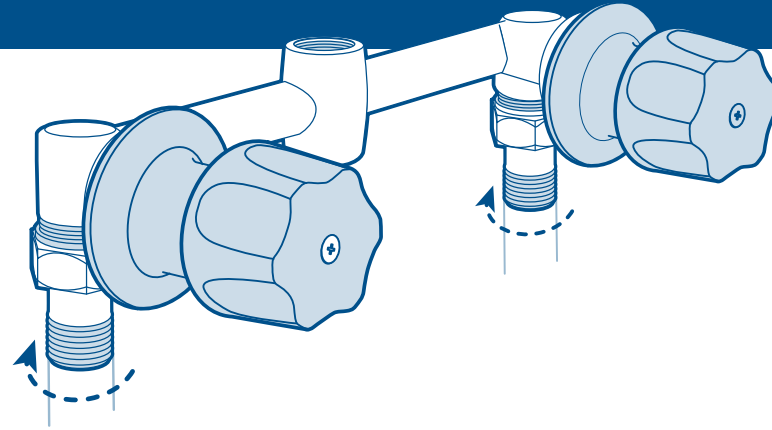

# Mezcladora para empotrar

## Wall-mount valve assembly

con manerales y chapetones METÁLICOS  
with METAL handles and escutcheons

**ROSCABLES Y SOLDABLES**  
THREADED & WELDABLE

CONT.: 1 JUEGO

**Cuerpo de bronce**  
**Alta resistencia a la corrosión**  
Bronze body  
Corrosion high resistance

Coloque la flecha marcada en la llave en dirección a la salida del agua

para empotrar  
Mezcladora  
13 mm (1/2")

Compatible con la mayoría de las marcas del mercado