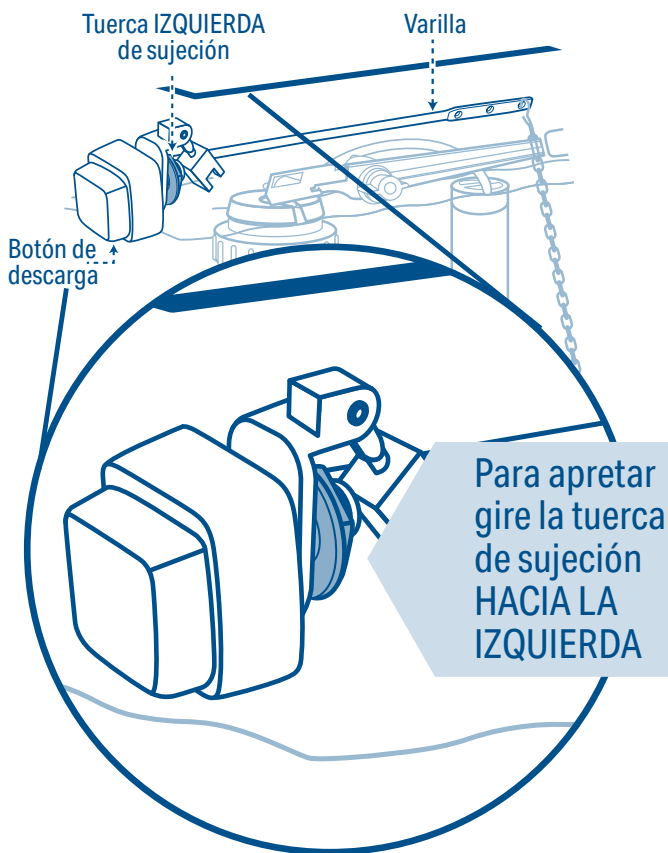

Botón plástico para WC W.C. flush lever

Cuerpo de ABS
ABS body

VARILLA DE LATÓN
BRASS ROD

Este producto está garantizado por 1 año contra defectos de fabricación, funcionamiento y mano de obra. Para hacer válida la garantía o adquirir partes o refacciones, deberá presentar el producto en Corregidora 35, Col. Centro, Alc. Cuauhtémoc, CDMX C.P. 06060 o en el establecimiento donde lo compró. Para dudas o comentarios consulte WWW.TRUPER.COM o llame al 800 018 7873. Made in/Hecho en China. Importado por TRUPER, S.A. de C.V. Parque Industrial 1, Parque Industrial Jilotepec, Jilotepec, Edo. de Méx. C.P. 54257.