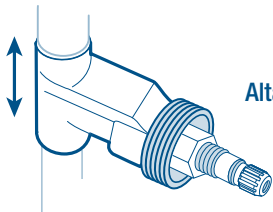

## Juego de llaves para empotrar

Wall-mount valve set

**SOLDABLES**  
**WELDABLE****CUERPO DE BRONCE**  
**BRONZE BODY****Alta resistencia a la CORROSIÓN**  
**CORROSION high resistance****BRONCE**  
**BRONZE****10 AÑOS GARANTÍA**  
**YEAR WARRANTY****CONT.: 1 JUEGO**

Coloque la flecha  
marcada en la llave  
en dirección a la  
salida del agua

Llaves para  
empotrar  
13 mm (1/2")

Llaves para  
empotrar  
13 mm (1/2")

**Compatibles con  
la mayoría de las  
marcas del  
mercado**