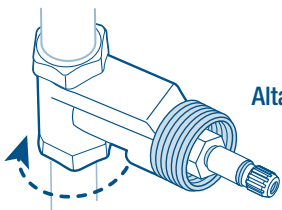

# Juego de llaves para empotrar

## Wall-mount valve set

**ROSCABLES**  
**THREADED**

**CUERPO DE BRONCE**  
**BRONZE BODY**

Alta resistencia a la **CORROSIÓN**  
 CORROSION high resistance

**10 AÑOS GARANTÍA**  
 YEAR WARRANTY

CONT.: 1 JUEGO

Coloque la flecha marcada en la llave en dirección a la salida del agua

Llaves para empotrar 13 mm (1/2")

Llaves para empotrar 13 mm (1/2")

**Compatibles con la mayoría de las marcas del mercado**