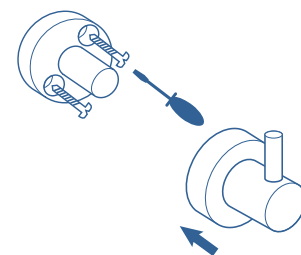

INSTRUCTIVO DE INSTALACIÓN

Antes de iniciar su instalación, asegúrese que en el lugar donde desea colocar el accesorio, este libre de obstáculos que le impidan una instalación adecuada y que no existan tuberías ocultas.

1

Una vez definido donde se colocará su accesorio, coloque el soporte en la pared y marque la posición de las perforaciones.

2

Usando una broca adecuada, realice un barreno en cada uno de los puntos antes marcados. Asegúrese de que el diámetro de la broca y la profundidad del barreno sea similar al taquete. Una vez hecho ésto, inserte los taquetes en los barrenos.

3

Sujete el soporte en la pared con las pijas verificando que esté bien alineada. Fije firmemente.

Inserte la base de su accesorio en el soporte y empuje.

4

Fije firmemente la base de su accesorio al soporte con el tornillo y la llave allen, coloque los componentes restantes, dependiendo del tipo de accesorio.