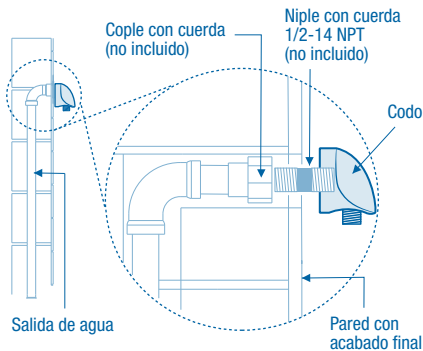

49962
AR-05

Fabricado en ABS

ABS body

Compatible con todas las regaderas de teléfono

Compatible with all handheld showers

INSTRUCTIVO DE INSTALACIÓN

Enrosque el conector (no incluido) a la salida de agua y rosque el codo, asegúrese de purgar la línea de alimentación antes de conectar el codo y colocar cinta teflón en las roscas para evitar fugas.

Se recomienda utilizar conectores marca Foset®.