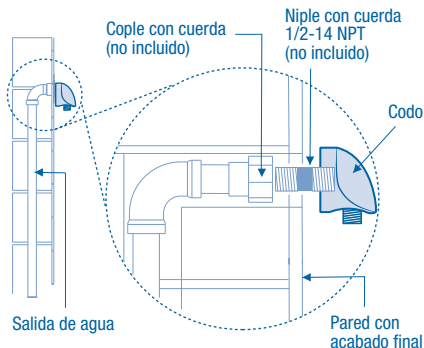

49963

AR-05N

Fabricado en ABS

ABS body

Compatible con todas las regaderas de teléfono

Compatible with all handheld showers

INSTRUCTIVO DE INSTALACIÓN

Enrosque el conector (no incluido) a la salida de agua y rosque el codo, asegúrese de purgar la línea de alimentación antes de conectar el codo y colocar cinta teflón en las roscas para evitar fugas.

Se recomienda utilizar conectores marca Foset®.