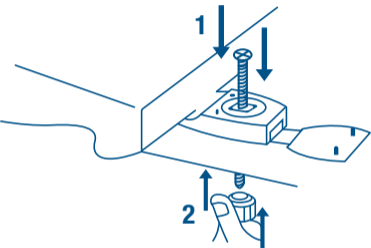

## ⚠ ATENCIÓN ANTES DE USAR LEA LAS SIGUIENTES INSTRUCCIONES:

- 1 Coloque el asiento sobre el WC alineando las bisagras en los orificios para instalación. En la bisagra introduzca el tornillo para fijación.
- 2 Inserte la tuerca en el tornillo y gire en el sentido contrario de las manecillas del reloj.
- 3 Repita los pasos 1 y 2 en la segunda bisagra.