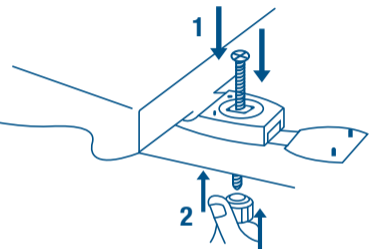

## **⚠ ATENCIÓN** ANTES DE USAR LEA LAS SIGUIENTES INSTRUCCIONES:

- 1 Coloque el asiento sobre el WC alineando las bisagras en los orificios para instalación. En la bisagra introduzca el tornillo para fijación.
- 2 Inserte la tuerca en el tornillo y gire en el sentido contrario de las manecillas del reloj.
- 3 Repita los pasos 1 y 2 en la segunda bisagra.