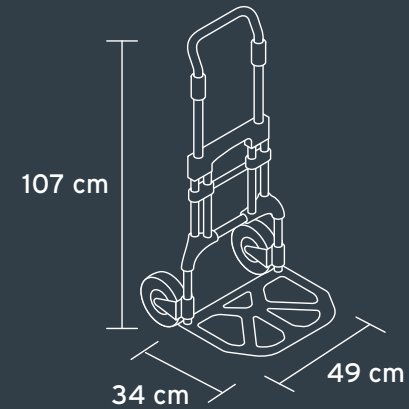

Plegable para almacenar fácilmente
Folds flat for easy storage

Base con diseño antiderrapante
Anti-slip load plate

Instructivo de uso:

Presione el botón localizado a la mitad de la estructura del diablo

Jale hacia arriba el mango telescópico para aumentar la altura

Baje la plataforma abatible y automáticamente las llantas se acomodarán

⚠ ATENCIÓN No exceder la capacidad de carga.

⚠ CAUTION Do not exceed the load capacity.

Este producto está garantizado por 10 años contra defectos de fabricación, funcionamiento y mano de obra. Para hacer válida la garantía o adquirir partes o refacciones, deberá presentar el producto en Corregidora 35, Col. Centro, Alc. Cuauhtémoc, CDMX C.P. 06060 o en el establecimiento donde lo compró. Para dudas o comentarios consulte WWW.TRUPER.COM o llame al 800 018 7873. Made in/Hecho en China. Importado por TRUPER, S.A. de C.V. Parque Industrial 1, Parque Industrial Jilotepec, Jilotepec, Edo. de Méx. C.P. 54257.