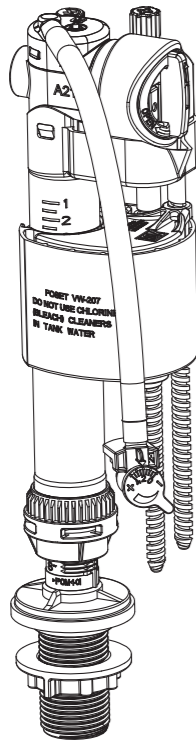

### Válvula de llenado ajustable para WC

#### Dimensiones

20 cm min.  
33 cm máx.

4.5 cm

5.5 cm

7 cm

15/16 - 14 NS-1

#### Partes

1. Sello de la válvula

2. Empaque de hule

3. Cubierta del sello

46285  
VW-207

3. Revise que la barra del brazo de bloqueo (A) encaje correctamente en las dos puntas (B). La posición correcta está indicada en la imagen C.
- IMPORTANTE:** Revise el mecanismo de bloqueo.

4. Oriente la flecha hacia el área marcada como D. Coloque nuevamente el sello de la válvula y gírelo en sentido contrario a las manecillas del reloj para ajustarlo hasta que la flecha apunte hacia arriba.