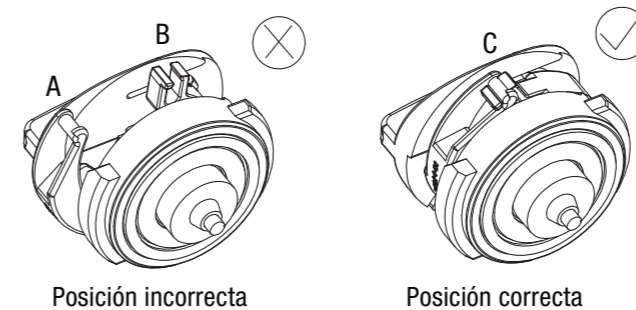

#### Partes

1. Sello de la válvula

2. Empaque de hule

3. Cubierta del sello

46285  
VW-207

3. Revise que la barra del brazo de bloqueo (A) encaje correctamente en las dos puntas (B). La posición correcta está indicada en la imagen C.
- IMPORTANTE:** Revise el mecanismo de bloqueo.

4. Oriente la flecha hacia el área marcada como D. Coloque nuevamente el sello de la válvula y gírelo en sentido contrario a las manecillas del reloj para ajustarlo hasta que la flecha apunte hacia arriba.