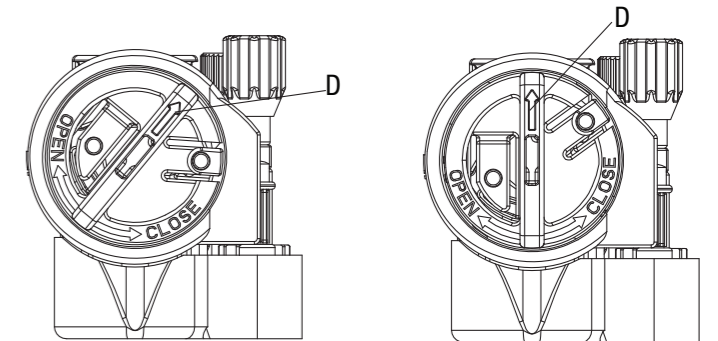

#### Dimensiones

20 cm min.  
33 cm máx.

4.5 cm

5.5 cm

7 cm

15/16 - 14 NS-1

#### Partes

1. Sello de la válvula

2. Empaque de hule

3. Cubierta del sello

46285  
VW-207

3. Revise que la barra del brazo de bloqueo (A) encaje correctamente en las dos puntas (B). La posición correcta está indicada en la imagen C.
- IMPORTANTE:** Revise el mecanismo de bloqueo.

4. Oriente la flecha hacia el área marcada como D. Coloque nuevamente el sello de la válvula y gírelo en sentido contrario a las manecillas del reloj para ajustarlo hasta que la flecha apunte hacia arriba.