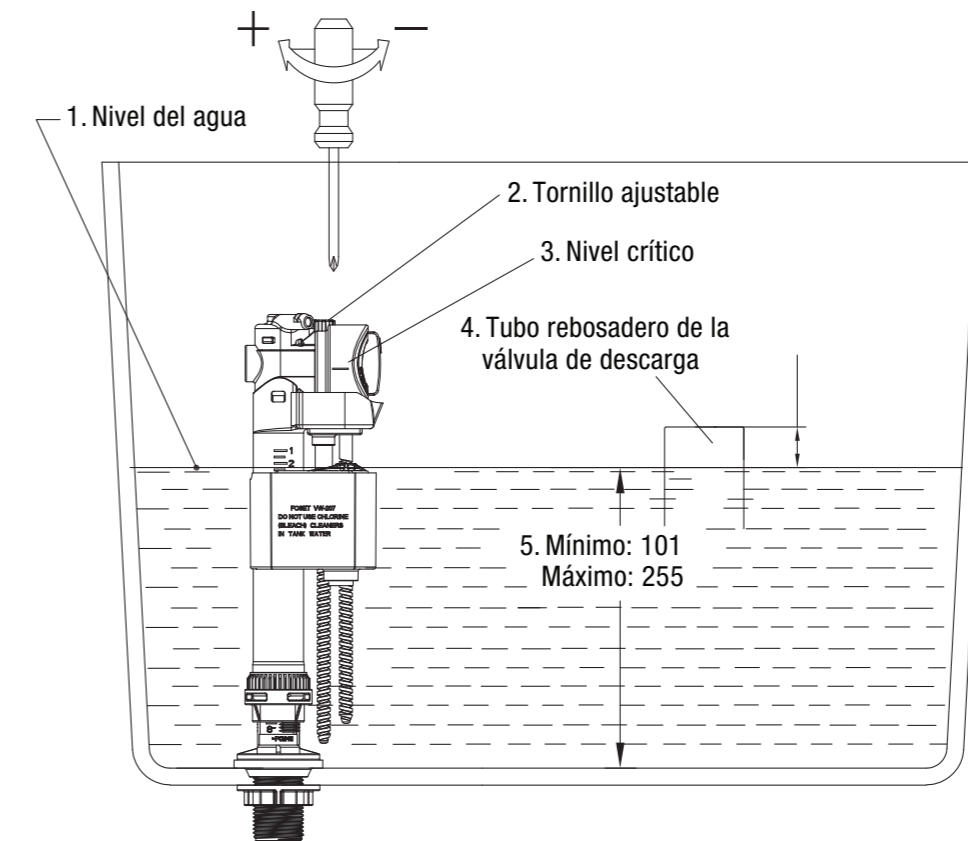

#### Partes

1. Sello de la válvula

2. Empaque de hule

3. Cubierta del sello

46285  
VW-207

3. Revise que la barra del brazo de bloqueo (A) encaje correctamente en las dos puntas (B). La posición correcta está indicada en la imagen C.
- IMPORTANTE:** Revise el mecanismo de bloqueo.

4. Oriente la flecha hacia el área marcada como D. Coloque nuevamente el sello de la válvula y gírelo en sentido contrario a las manecillas del reloj para ajustarlo hasta que la flecha apunte hacia arriba.

Puede ajustar la altura del flotador utilizando el tornillo ajustable. Cuanto más alto esté el flotador, mayor será el nivel del agua.

**NOTA:** Esto puede variar según el producto.

Este producto está garantizado por 7 años contra defectos de fabricación, funcionamiento y mano de obra. Para hacer válida la garantía o adquirir partes o refacciones, deberá presentar el producto en Corregidora 35, Col. Centro, Alc. Cuauhtémoc, CDMX C.P. 06060 o en el establecimiento donde lo compró. Para dudas o comentarios consulte [WWW.TRUPER.COM](http://WWW.TRUPER.COM) o llame al 800 018 7873. Made in/Hecho en China. Importado por TRUPER, S.A. de C.V. Parque Industrial 1, Parque Industrial Jilotepec, Jilotepec, Edo. de Méx. C.P. 54257.