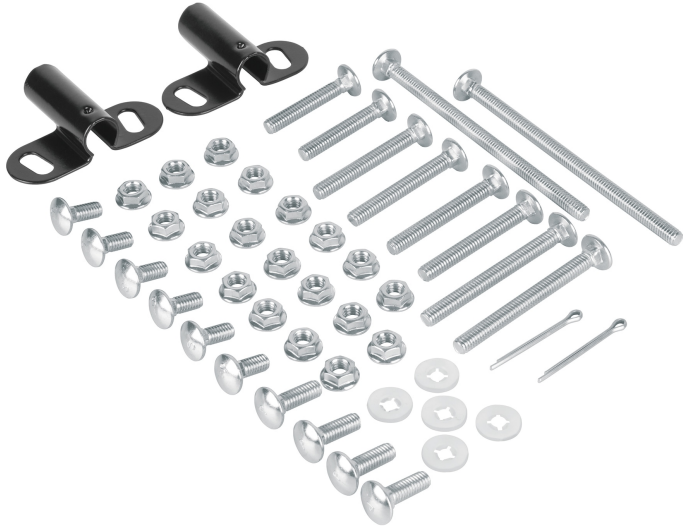

Tornillería con chumaceras para carretilla CAR-82, TRUPER

CÓDIGO: **100155**CLAVE: **JT-S**

CARACTERÍSTICAS

- Para carretilla modelo CAR-82 marca Truper®

NORMA

- Garantizado contra defectos de fabricación o mano de obra. La garantía se puede hacer válida con cualquier distribuidor de TRUPER

ESPECIFICACIONES

Empaque individual

Bolsa

Pallet

960

Inner

6

PAÍS DE ORIGEN