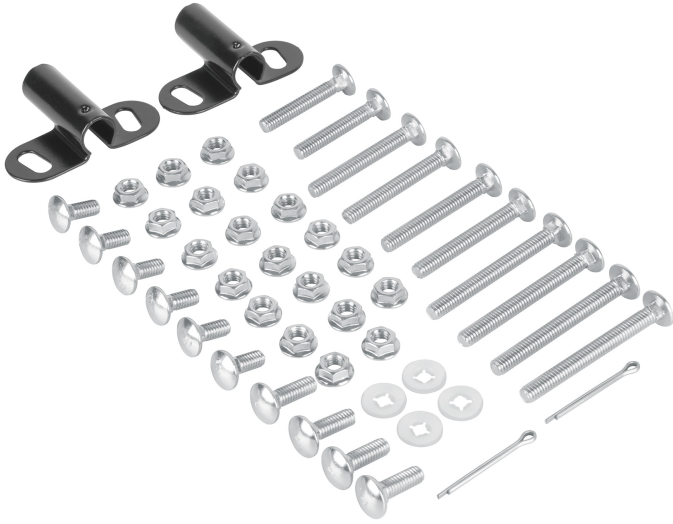

Tornillería con chumaceras para carretilla TP-8, TRUPER

CÓDIGO: **100156**CLAVE: **JT-M**

CARACTERÍSTICAS

- Para carretilla modelo TP-8 marca Truper®

NORMA

- Garantizado contra defectos de fabricación o mano de obra. La garantía se puede hacer válida con cualquier distribuidor de TRUPER

ESPECIFICACIONES

Empaque individual

Bolsa

Pallet

960

Inner

6

PAÍS DE ORIGEN