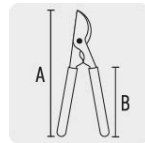

## Tijera para ramas 38 cm, mangos de aluminio, TRUPER EXPERT

CÓDIGO: **100652**CLAVE: **TF-112**

### CARACTERÍSTICAS

- Mangos ovalados de aluminio que evitan que la tijera se gire o se resbale en la mano
- Grip de PVC

### ESPECIFICACIONES

<b>Largo total</b>	A 38 cm
<b>Largo de mangos</b>	B 29 cm
<b>Capacidad de corte</b>	1" (25 mm)
<b>Empaque individual</b>	Granel
<b>Pallet</b>	648
<b>Inner</b>	3
<b>Master</b>	12