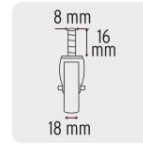

CAMA DE ACERO 40" PARA MECÁNICO, TRUPER

CÓDIGO: 10097

CLAVE: CATA-40

CARACTERÍSTICAS

- Cabecera y respaldo acojinados para mayor comodidad
- Rodajas de nylon resistentes a la abrasión, deformación e impacto

Rodajas de nylon que giran 360°

ESPECIFICACIONES

Capacidad	130 kg
Largo	102 cm (40")
Ancho	42 cm (16-1/2")
Empaque individual	Caja
Inner	1