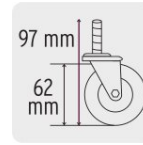

CAMA DE ACERO 40" PARA MECÁNICO, TRUPER

CÓDIGO: 10097

CLAVE: CATA-40

CARACTERÍSTICAS

- Cabecera y respaldo acojinados para mayor comodidad
- Rodajas de nylon resistentes a la abrasión, deformación e impacto

Rodajas de nylon que giran 360°

ESPECIFICACIONES

Capacidad	130 kg
Largo	102 cm (40")
Ancho	42 cm (16-1/2")
Empaque individual	Caja
Inner	1