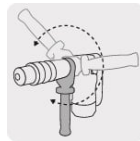

ROTOMARTILLO SDS PLUS 4 JOULES 1000 W, TRUPER EXPERT

CÓDIGO: **101220**

CLAVE: **RPLUS-4NX**

CARACTERÍSTICAS

- Ángulo ajustable
- Velocidad variable
- Mango ergonómico con grip antiderrapante
- Indicador de energía
- Para perforación y demolición de concreto

Control de vibración Truper

Mango auxiliar 360°

NORMA

- Cumple la norma NOM-003-SCFI

ESPECIFICACIONES

Potencia	1,000 W
Energía de impacto	4 Joules
Velocidad variable	530 / 825 / 1,000 rpm (3 niveles)
Golpes / min.	2,800 / 3,489 / 4,320 gpm
Posiciones de ángulo de cincel	8
Máximo diámetro de perforación en concreto	1 1/8" (28 mm)
Portaherramienta	SDS PLUS
Tensión / Frecuencia	127 V / 60 Hz
Consumo	8 A
Ciclo de trabajo	50 minutos de trabajo por 20 minutos de descanso. Máximo diario 6 horas
Peso	5 kg
Empaque individual	Caja
Master	3
Inner	1

INCLUYE

Varilla de control de profundidad
Tubo de grasa
Carbones de repuesto
Mango auxiliar
Estuche plástico