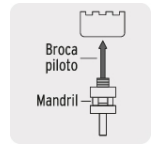

Broca piloto de 1/4" para brocasieras diamante, TRUPER

CÓDIGO: **101581**CLAVE: **MAND-BRD**

CARACTERÍSTICAS

- Broca de acero con punta de carburo de tungsteno
- Para brocasierra continua o segmentada diamante
- Para uso con mandril modelos MAND-3/8I y MAND-7/16I marca Truper®
- Compatible con otras marcas del mercado
- Ideal para loseta, azulejo, vidrio y mármol

Loseta y
azulejo

Vidrio

Mármol

ESPECIFICACIONES

Zanco	1/4"
Largo total	4"
Empaque individual	Blíster
Inner	6
Master	72
Pallet	9072

PAÍS DE ORIGEN

Fabricado en China bajo las estrictas especificaciones de GRUPO TRUPER