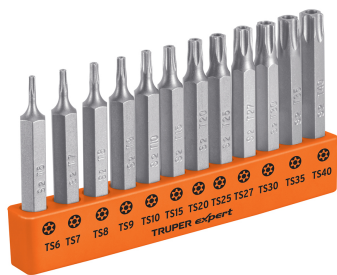

## Juego de 12 puntas torx combinadas c/seguro largo 2", EXPERT

CÓDIGO: **101675**

CLAVE: **P12-2TS**

### CARACTERÍSTICAS

- Fabricadas en acero S2, 2X más resistentes al desgaste que las de acero al cromo vanadio
- Maquinado para un ajuste preciso
- Ideal para taladro, desarmador eléctrico o manual
- Organizador plástico

### ESPECIFICACIONES

<b>Contenido</b>	12 puntas
<b>Largo</b>	2" (50 mm)
<b>Zanco</b>	1/4" (6.5 mm)
<b>Empaque individual</b>	Blíster
<b>Pallet</b>	2592
<b>Inner</b>	6
<b>Master</b>	72

### DATOS DE EMPAQUE (MEDIDAS Y PESOS APROXIMADOS)

<b>Empaque Individual</b>	<b>Medidas:</b> Alto: 14 cm (5 1/2") Ancho: 1.1 cm (1/2") Largo: 13.5 cm (5 1/4") <b>Peso:</b> 0.16 kg (0.35 lb)
<b>Inner</b>	<b>Medidas:</b> Alto: 7.2 cm (2 3/4") Ancho: 14.8 cm (5 3/4") Largo: 14.5 cm (5 3/4") <b>Peso:</b> 1.05 kg (2.31 lb)
<b>Master</b>	<b>Medidas:</b> Alto: 24.2 cm (9 1/2") Ancho: 31.5 cm (12 1/2") Largo: 31.6 cm (12 1/2") <b>Peso:</b> 13.1 kg (28.88 lb)