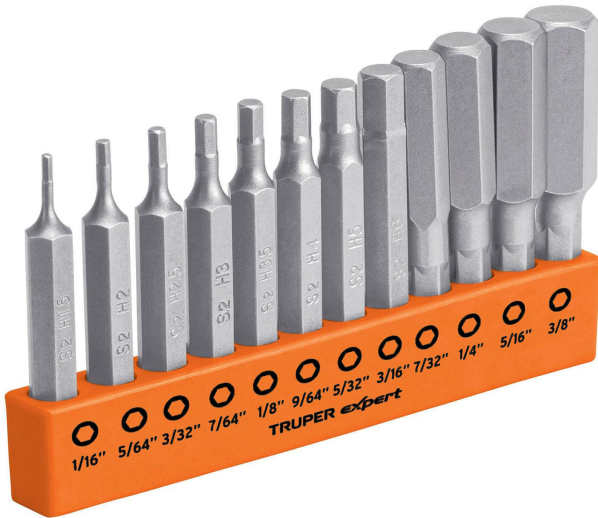

Juego de 12 puntas hexagonales std largo 2", EXPERT

CÓDIGO: **101710**

CLAVE: **PUDE-12H2P**

CARACTERÍSTICAS

- Fabricadas en acero S2, 2X más resistentes al desgaste que las de acero al cromo vanadio
- Maquinado para un ajuste preciso
- Ideal para taladro, desarmador eléctrico o manual
- Organizador plástico

ESPECIFICACIONES

Contenido	12 puntas
Largo	2" (50 mm)
Zanco	1/4" (6.5 mm)
Empaque individual	Blíster
Pallet	2592
Inner	6
Master	72

DATOS DE EMPAQUE (MEDIDAS Y PESOS APROXIMADOS)

Empaque Individual	Medidas: Alto: 14 cm (5 1/2") Ancho: 1.1 cm (1/2") Largo: 13.6 cm (5 1/4") Peso: 0.18 kg (0.40 lb)
Inner	Medidas: Alto: 7.2 cm (2 3/4") Ancho: 14.7 cm (5 3/4") Largo: 14.8 cm (5 3/4") Peso: 1.17 kg (2.58 lb)
Master	Medidas: Alto: 24 cm (9 1/2") Ancho: 31.5 cm (12 1/2") Largo: 31.5 cm (12 1/2") Peso: 14.5 kg (31.97 lb)

PAÍS DE ORIGEN

Fabricado en China bajo las estrictas especificaciones de GRUPO TRUPER

INCLUYE

12 Puntas hexagonales (1/16", 5/64", 3/32", 7/64", 1/8", 9/64", 5/32", 3/16", 7/32", 1/4", 5/16" y 3/8")