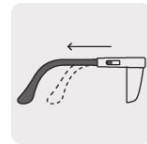

## Sobrelente de seguridad claros con antiempañamiento, TRUPER EXPERT

**TRUPER  
Expert**CÓDIGO: **101954**CLAVE: **LESO-X**

### CARACTERÍSTICAS

- Mica 100% policarbonato con protección UV, antirayadura
- Puente nasal suave y cómodo con armazón de nylon
- Para usarse con lentes graduados
- Protecciones laterales
- Útiles en la industria, construcción, taller y hogar

Sobrelente compatible con la mayoría de lentes graduados

Patillas largas ajustables