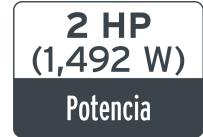

Se recomienda utilizar gasolina de alto octanaje, tipo PREMIUM

Desmalezadora a gasolina 52 cc mango tipo "bici", 18" corte

CÓDIGO: **11032**

CLAVE: **DES-520**

CARACTERÍSTICAS

- Uso profesional intensivo, para corte de césped, maleza, matorrales, arbustos leñosos y troncos delgados
- Eje recto de aluminio, permite cortar áreas más grandes en menor tiempo, ofrece mayor torque y menor vibración
- Arnés completo que distribuye el peso sobre los hombros y la espalda, reduciendo la fatiga

ESPECIFICACIONES

Capacidad de tanque

1.1 L

Consumo de gasolina

0.72 L/h

Mezcla de gasolina	50:1
Tipo de motor	2 tiempos
Ciclo de trabajo	20 minutos de descanso por tanque consumido. Máximo diario: 6 horas
Máximo diámetro de hilo recomendado	3.7 mm
Dimensiones (Largo x Ancho)	1861 mm x 662 mm
Peso	9.2 kg
Empaque individual	Caja
Pallet	24
Inner	1