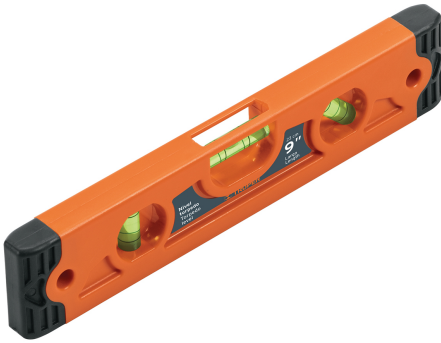

Nivel torpedo magnético de 9" con cuerpo de ABS, TRUPER

CÓDIGO: 11223

CLAVE: NT-9

CARACTERÍSTICAS

- Cuerpo magnético para facilitar el trabajo en superficies metálicas
- Gotas resistentes a la abrasión y al impacto
- Fácil lectura desde ángulos 0°, 45° y 90°
- Puntas recubiertas de TPE contra impacto
- Ventana de lectura superior
- Ranura en "V" que facilita su uso con tubos y mangueras

NORMA

- Cumple con la norma de tolerancia máxima: 1 mm por cada metro / Exceden la norma: "Industry Standards for Levels" emitida por Empire Level

ESPECIFICACIONES

Número de gotas	3
Tolerancia máxima	1 mm/m
Largo	9" (23 cm)
Empaque individual	Tarjeta
Inner	6
Master	96
Pallet	1152