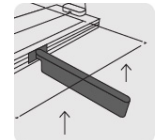

Cortador azulejo 35" (90cm) gran formato c/maletín, EXPERT

CÓDIGO: **11773**

CLAVE: **CAZ-90X**

CARACTERÍSTICAS

- Cuchillas de carburo de tungsteno con balero, 22 mm
- Cuchillas con recubrimiento de titanio, 3X más resistente al desgaste
- Monoguía de acero sólido de alta resistencia a la flexión
- Seguro de bloqueo integrado en el rompedor que evita el movimiento y la obstrucción de la visibilidad durante el rayado de azulejos
- Corredera con sistema de baleros para un corte más suave
- Base ligera de aluminio con almohadillas antiderrapantes
- Para uso rudo, ideal para cortar cerámica y porcelanato
- Maletín de poliéster reforzado con PVC, puede utilizarse en forma de mochila para mayor protección y fácil transporte

Cuchillas con balero y recubrimiento de titanio

Escuadra graduada para cortes a 45°

Soportes laterales para mejor apoyo

ESPECIFICACIONES

Largo	133 cm
Longitud máxima de corte	35" (90 cm)
Capacidad de corte	5 - 14 mm espesor
Posiciones de ajuste	90° a 135°
Peso	8.9 kg
Empaque individual	Maletín