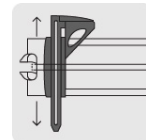

Cortador azulejo 47" (120cm) gran formato c/maletín, EXPERT

CÓDIGO: **11775**

CLAVE: **CAZ-120X**

CARACTERÍSTICAS

- Cuchillas de carburo de tungsteno con balero, 22 mm
- Cuchillas con recubrimiento de titanio, 3X más resistente al desgaste
- Monoguía de acero sólido de alta resistencia a la flexión
- Seguro de bloqueo integrado en el rompedor que evita el movimiento y la obstrucción de la visibilidad durante el rayado de azulejos
- Corredera con sistema de baleros para un corte más suave
- Base ligera de aluminio con almohadillas antiderrapantes
- Para uso rudo, ideal para cortar cerámica y porcelanato
- Maletín de poliéster reforzado con PVC, puede utilizarse en forma de mochila para mayor protección y fácil transporte

Escuadra graduada para cortes a 45°

Soportes laterales para mejor apoyo

Cuchillas con balero y recubrimiento de titanio

ESPECIFICACIONES

Largo	143 cm
Longitud máxima de corte	47" (120 cm)
Capacidad de corte	5 - 14 mm espesor
Posiciones de ajuste	90° a 135°
Peso	10.4 kg
Empaque individual	Maletín